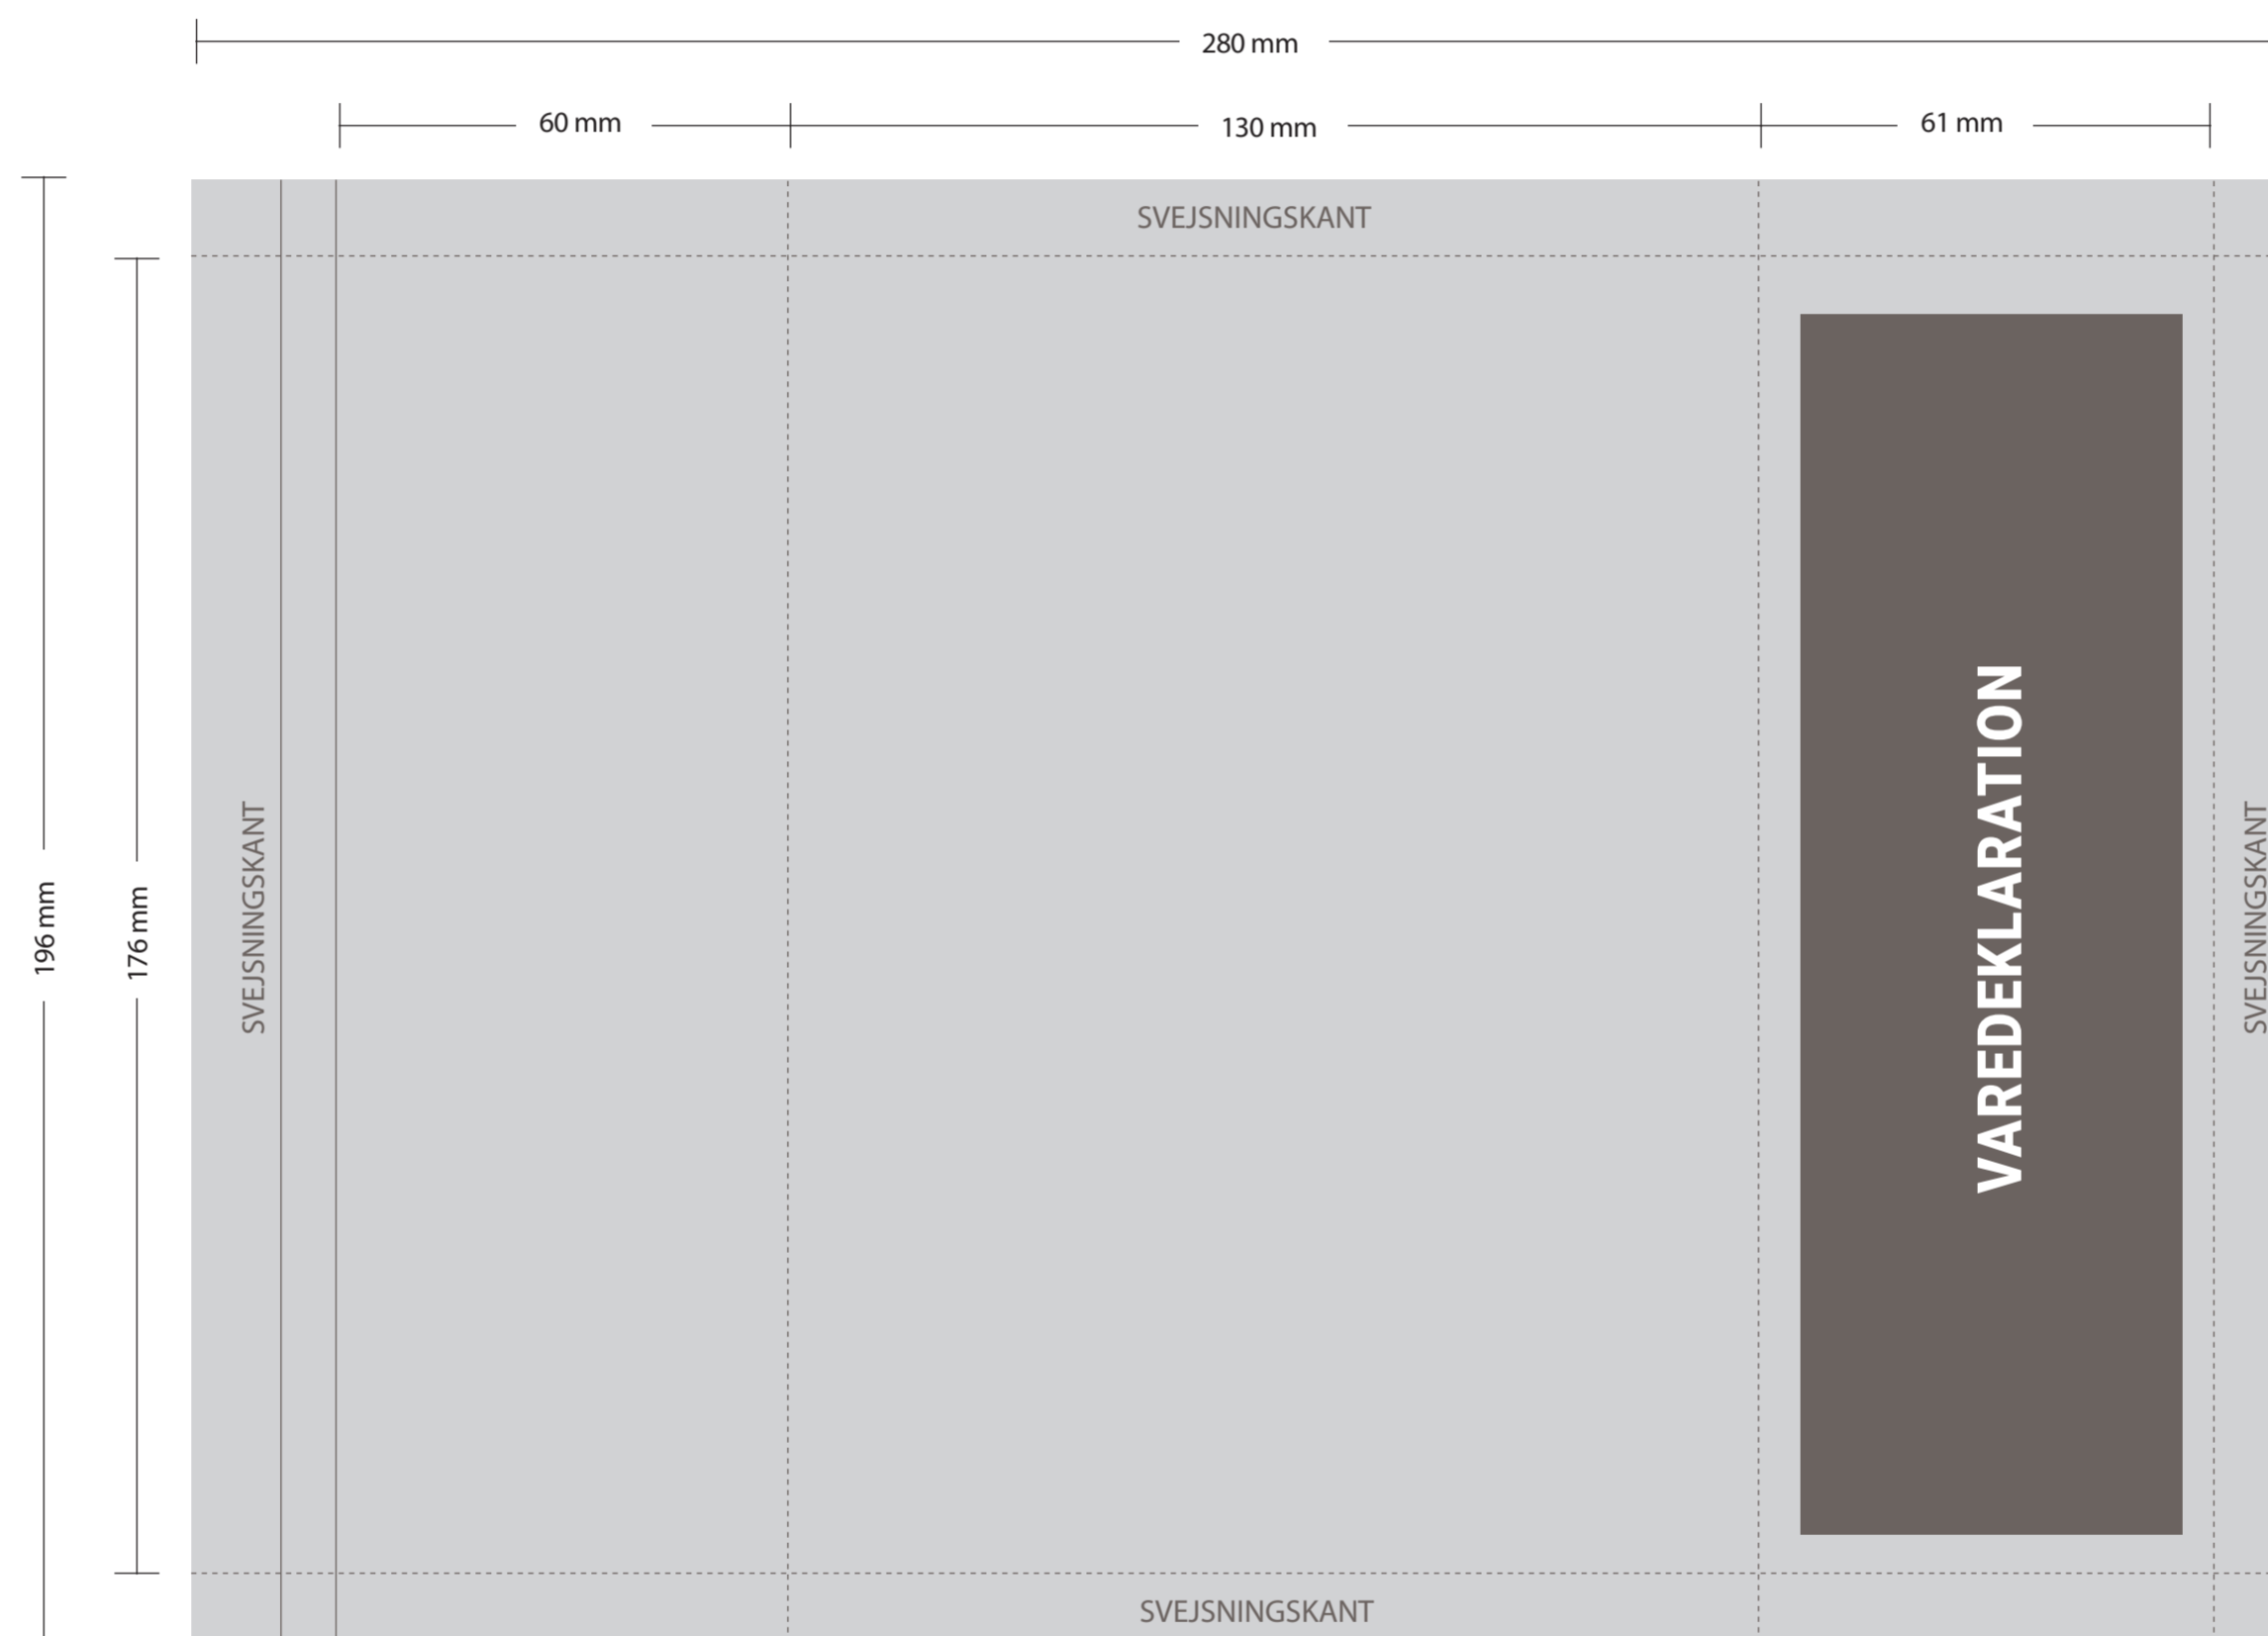

SKABELON: POPCORN

Guldtryk Reklame

STØRRELSE PÅ LAYOUTFIL:
280X196 MM

VENLIGST IKKE INDSÆT DIT LAYOUT PÅ DENNE GUIDE.
OPRET ET DOKUMENT OG BRUG GUIDENS MÅL