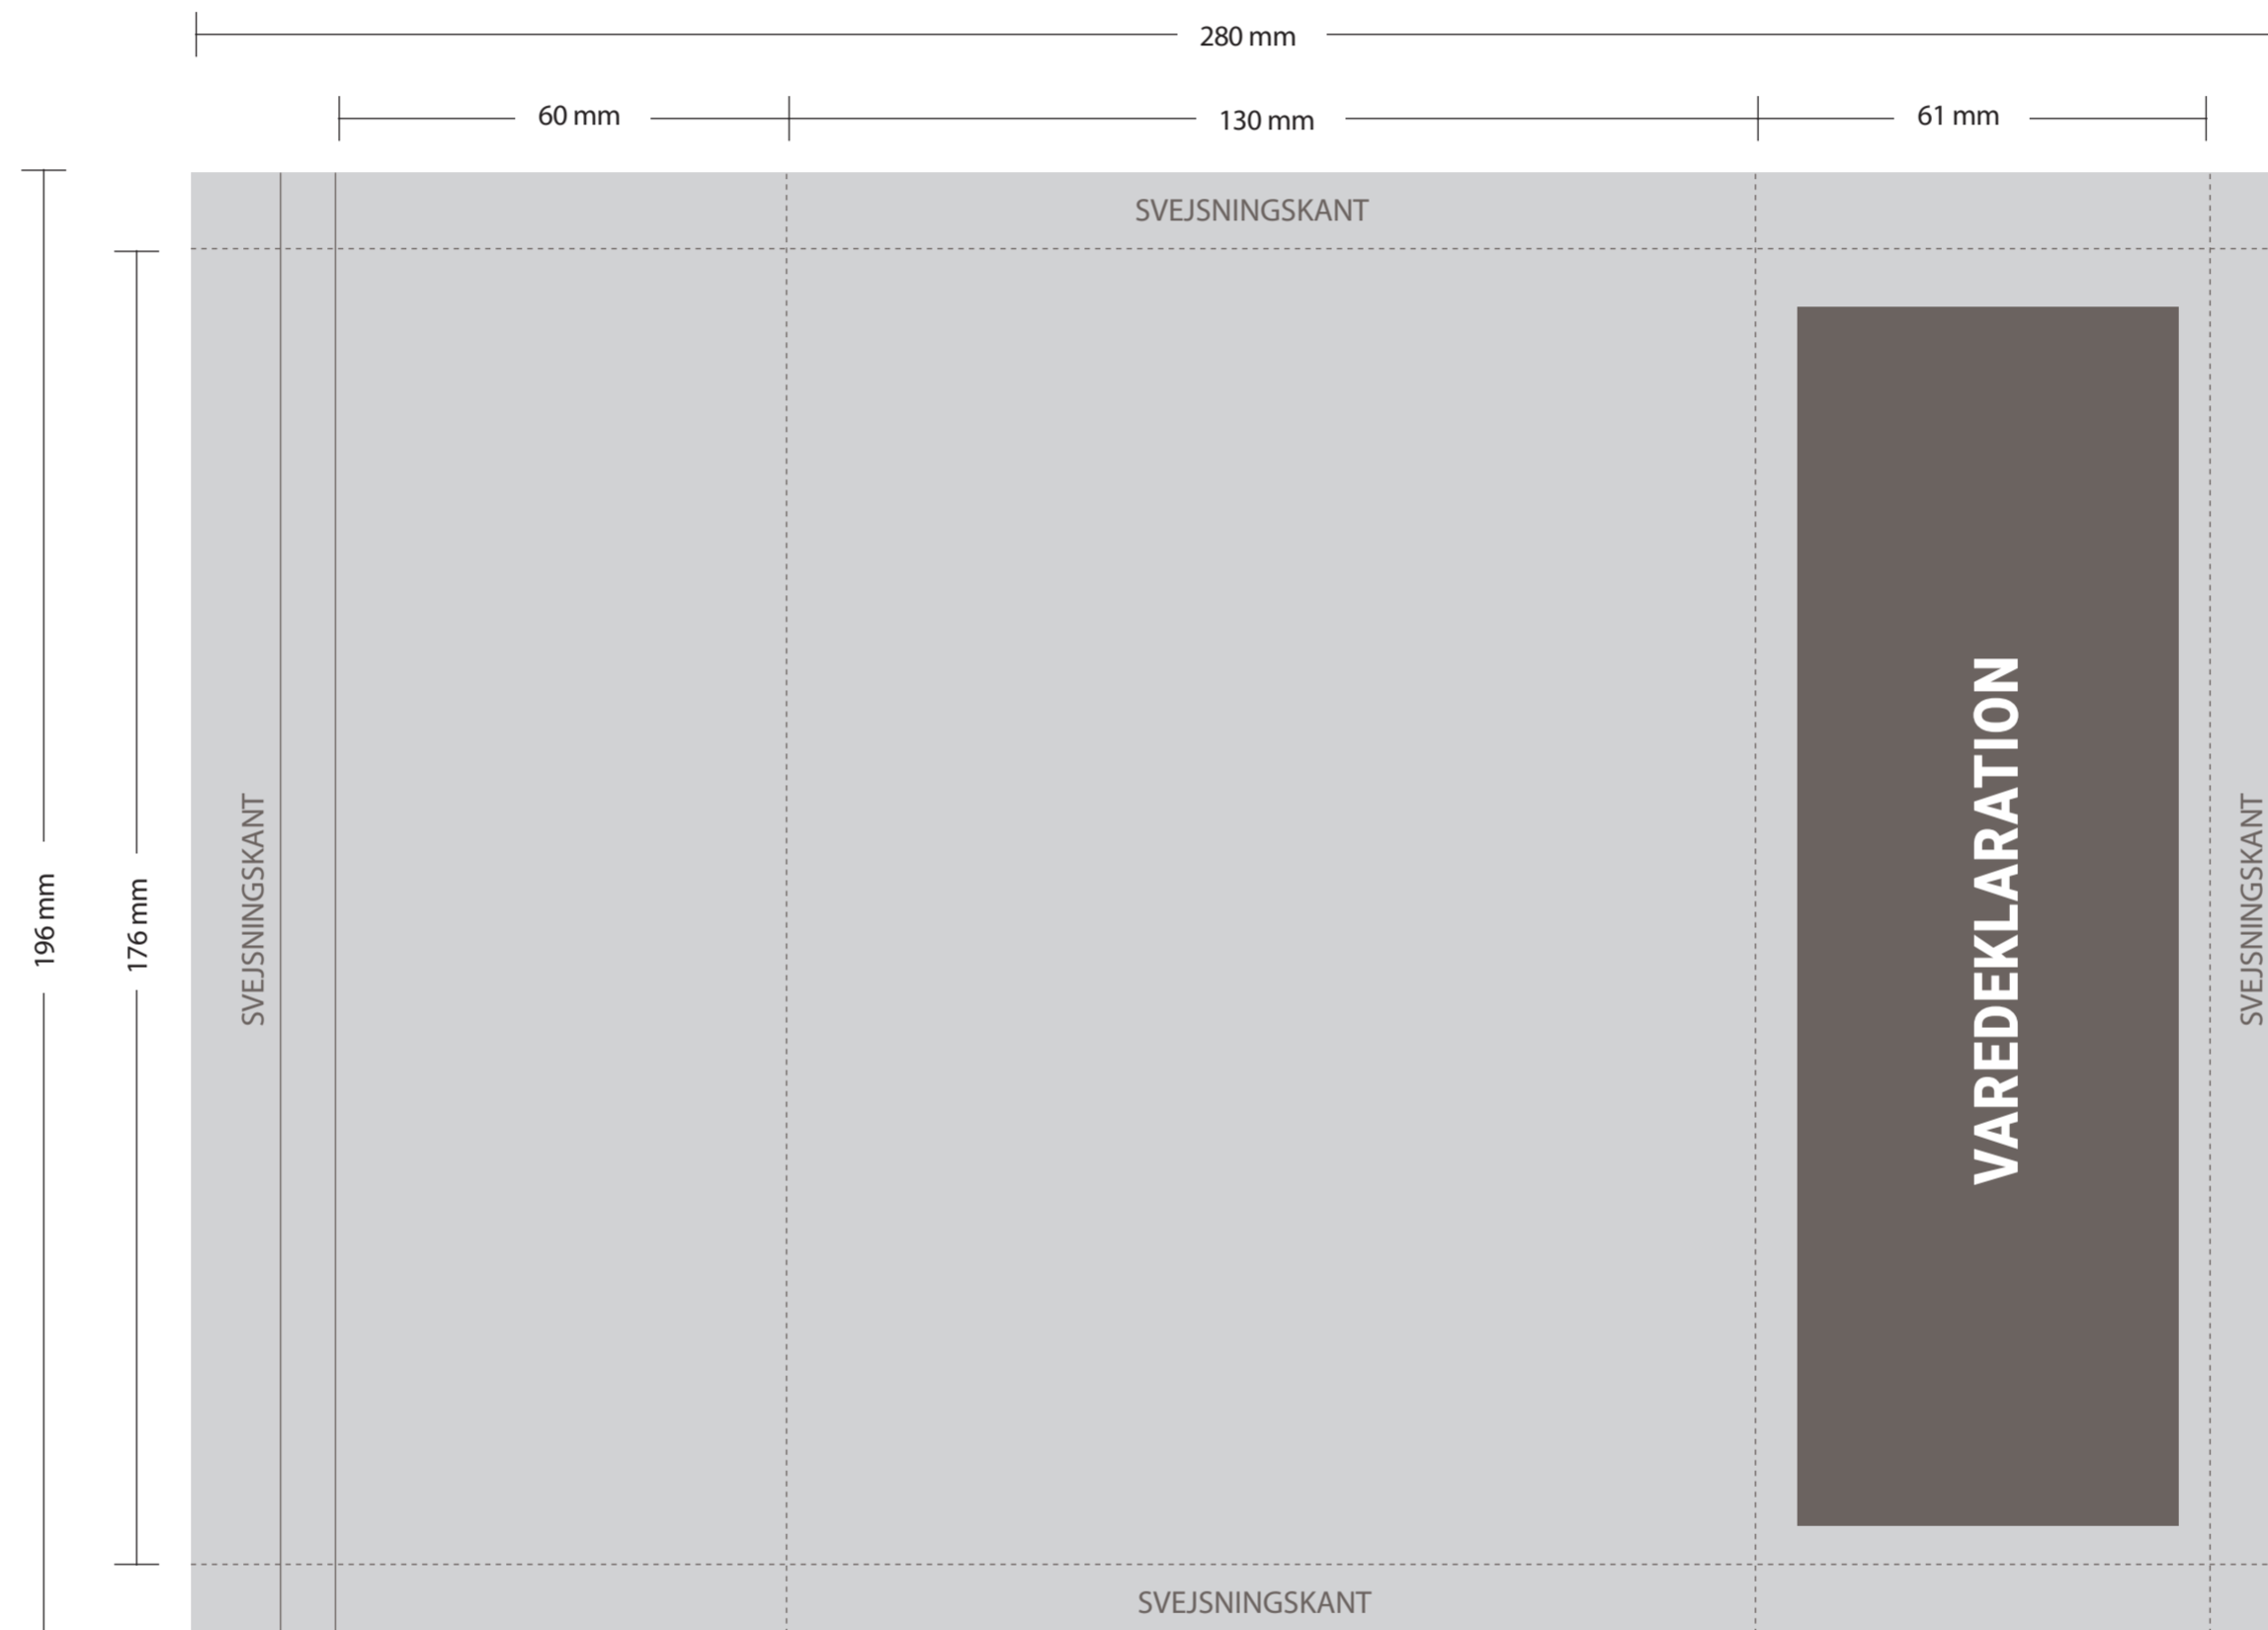

SKABELON: CHIPS

Guldtryk Reklame

STØRRELSE PÅ LAYOUTFIL:
280X196 MM

VENLIGST IKKE INDSÆT DIT LAYOUT PÅ DENNE GUIDE.
OPRET ET DOKUMENT OG BRUG GUIDENS MÅL