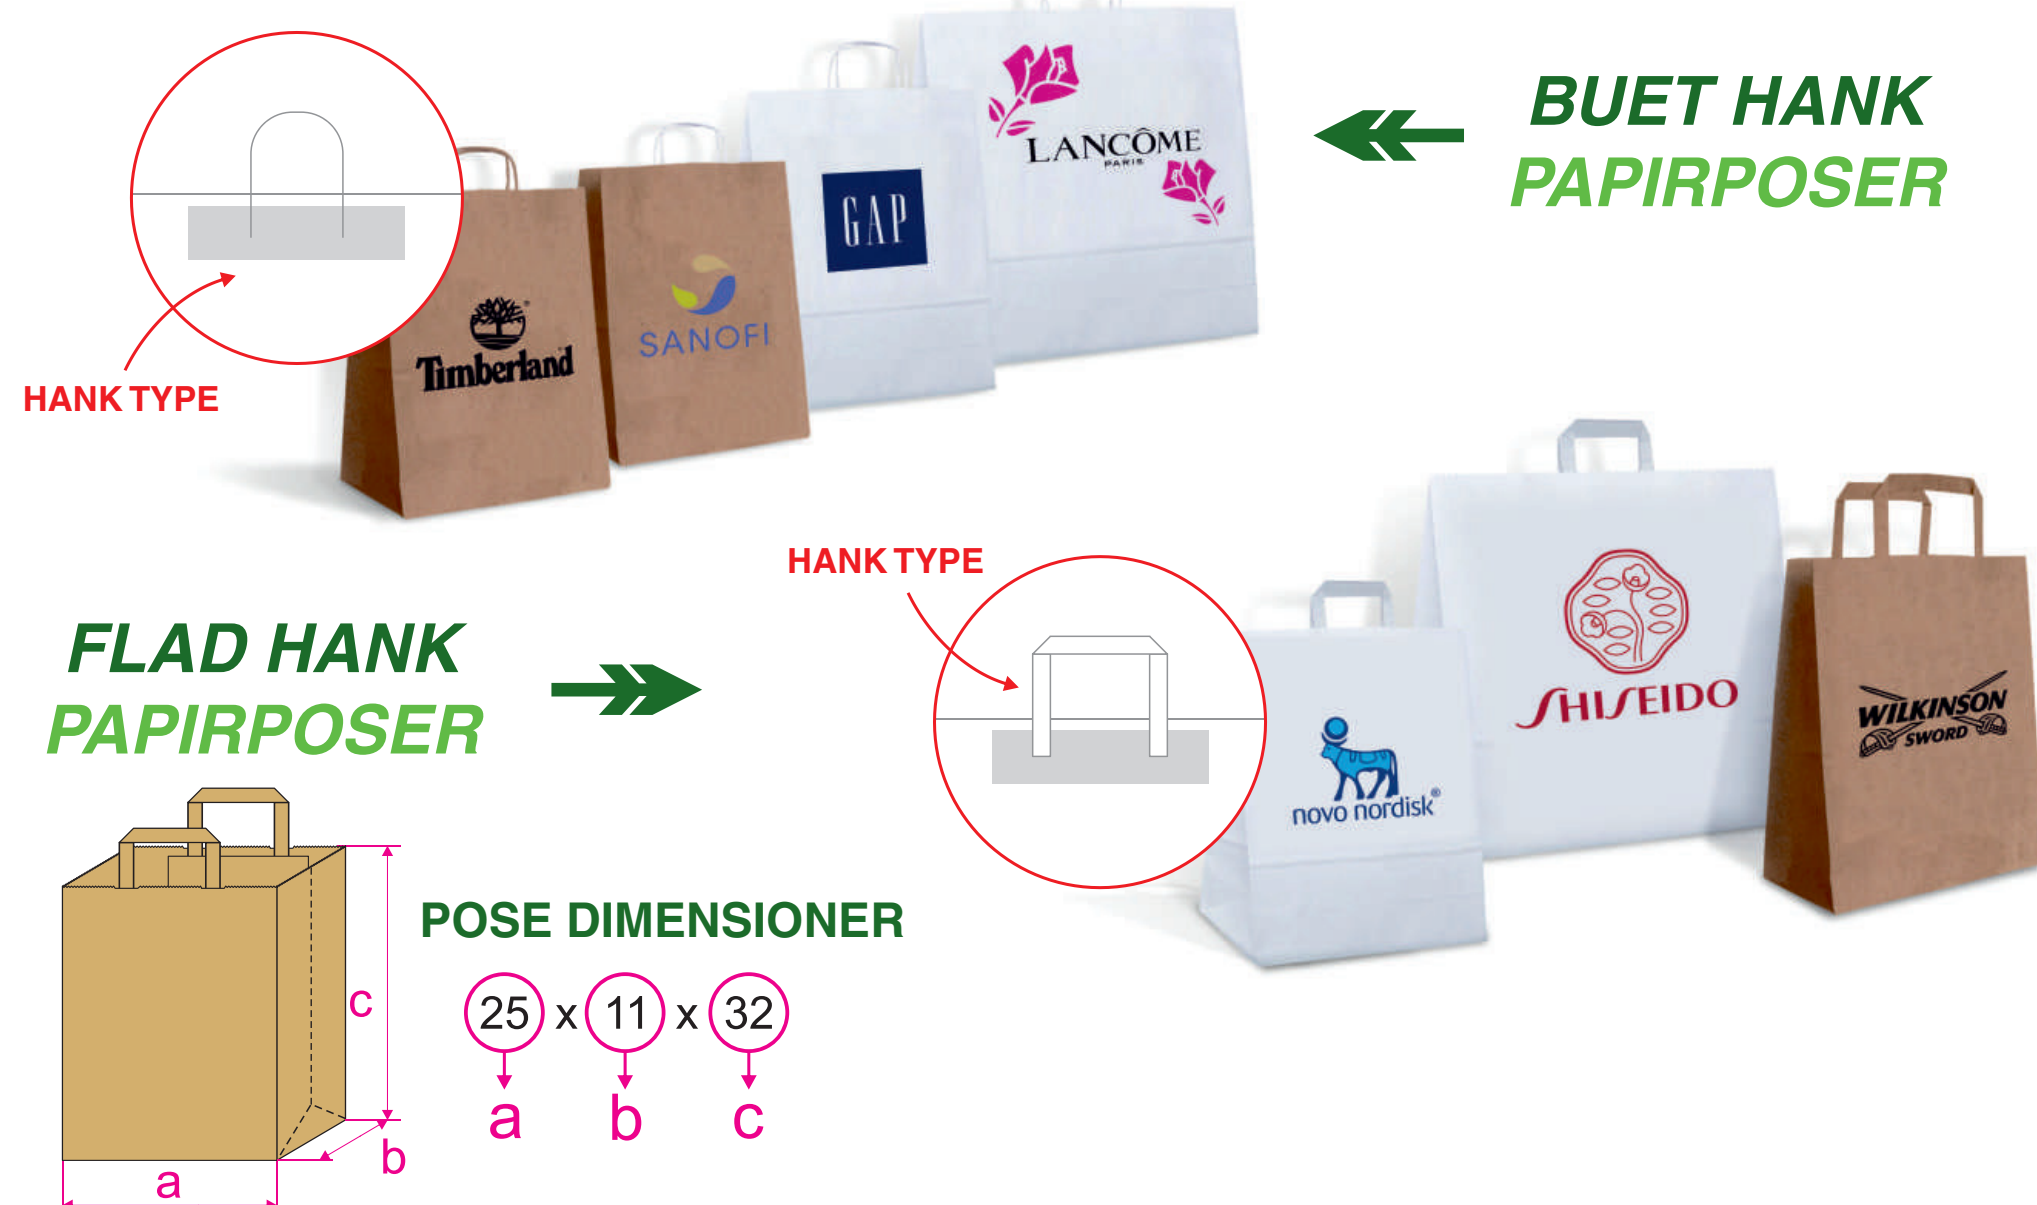

SPECIAL TILBUD

Guldtryk Reklame

**FLAD ELLER BUET HANK
PAPIRPOSER
MED FLEXOTRYK ELLER
SERIGRAFI TRYK**

HVIDE POSER - 90 GR.			BRUNE POSER - 90 GR.		
VARE NR.	HANK TYPE	PRIS PR. STK DKK	VARE NR.	HANK TYPE	PRIS PR. STK DKK
POSE STØRRELSE: 18 x 8 x 21 cm					
P180821 W	FLAD HANK	DKK 0,80	P180821 K	FLAD HANK	DKK 0,80
S180821 W	BUET HANK	DKK 1,00	S180821 K	BUET HANK	DKK 1,00
POSE STØRRELSE: 25 x 11 x 32 cm					
P251132 W	FLAD HANK	DKK 1,00	P251132 K	FLAD HANK	DKK 1,00
S251132 W	BUET HANK	DKK 1,20	S251132 K	BUET HANK	DKK 1,10
POSE STØRRELSE: 25 x 15 x 32 cm					
P251532 W	FLAD HANK	DKK 1,10	P251532 K	FLAD HANK	DKK 1,10
S251532 W	BUET HANK	DKK 1,30	S251532 K	BUET HANK	DKK 1,20
POSE STØRRELSE: 32 x 12 x 40 cm					
P321240 W	FLAD HANK	DKK 1,60	P321240 K	FLAD HANK	DKK 1,40
S321240 W	BUET HANK	DKK 1,60	S321240 K	BUET HANK	DKK 1,50
POSE STØRRELSE: 32 x 17 x 39 cm					
P321739 W	FLAD HANK	DKK 1,50	P321739 K	FLAD HANK	DKK 1,40
S321739 W	BUET HANK	DKK 1,60	S321739 K	BUET HANK	DKK 1,50
POSE STØRRELSE: 34 x 18 x 35 cm					
P341835 W	FLAD HANK	DKK 1,60	P341835 K	FLAD HANK	DKK 1,40
S341835 W	BUET HANK	DKK 1,70	S341835 K	BUET HANK	DKK 1,50
POSE STØRRELSE: 34 x 20 x 35 cm					
P342035 W	FLAD HANK	DKK 1,80	P342035 K	FLAD HANK	DKK 1,70
S342035 W	BUET HANK	DKK 1,90	S342035 K	BUET HANK	DKK 1,80
POSE STØRRELSE: 45 x 16 x 48 cm					
P451648 W	FLAD HANK	DKK 2,00	P451648 K	FLAD HANK	DKK 1,80
S451648 W	BUET HANK	DKK 2,10	S451648 K	BUET HANK	DKK 2,00
POSE STØRRELSE: 49,5 x 14 x 44 cm					
P4951444 W	FLAD HANK	DKK 2,10	P4951444 K	FLAD HANK	DKK 1,90
S4951444 W	BUET HANK	DKK 2,20	S4951444 K	BUET HANK	DKK 2,10
POSE STØRRELSE: 54 x 14 x 44 cm					
P541444 W	FLAD HANK	DKK 2,20	P541444 K	FLAD HANK	DKK 2,00
S541444 W	BUET HANK	DKK 2,40	S541444 K	BUET HANK	DKK 2,20