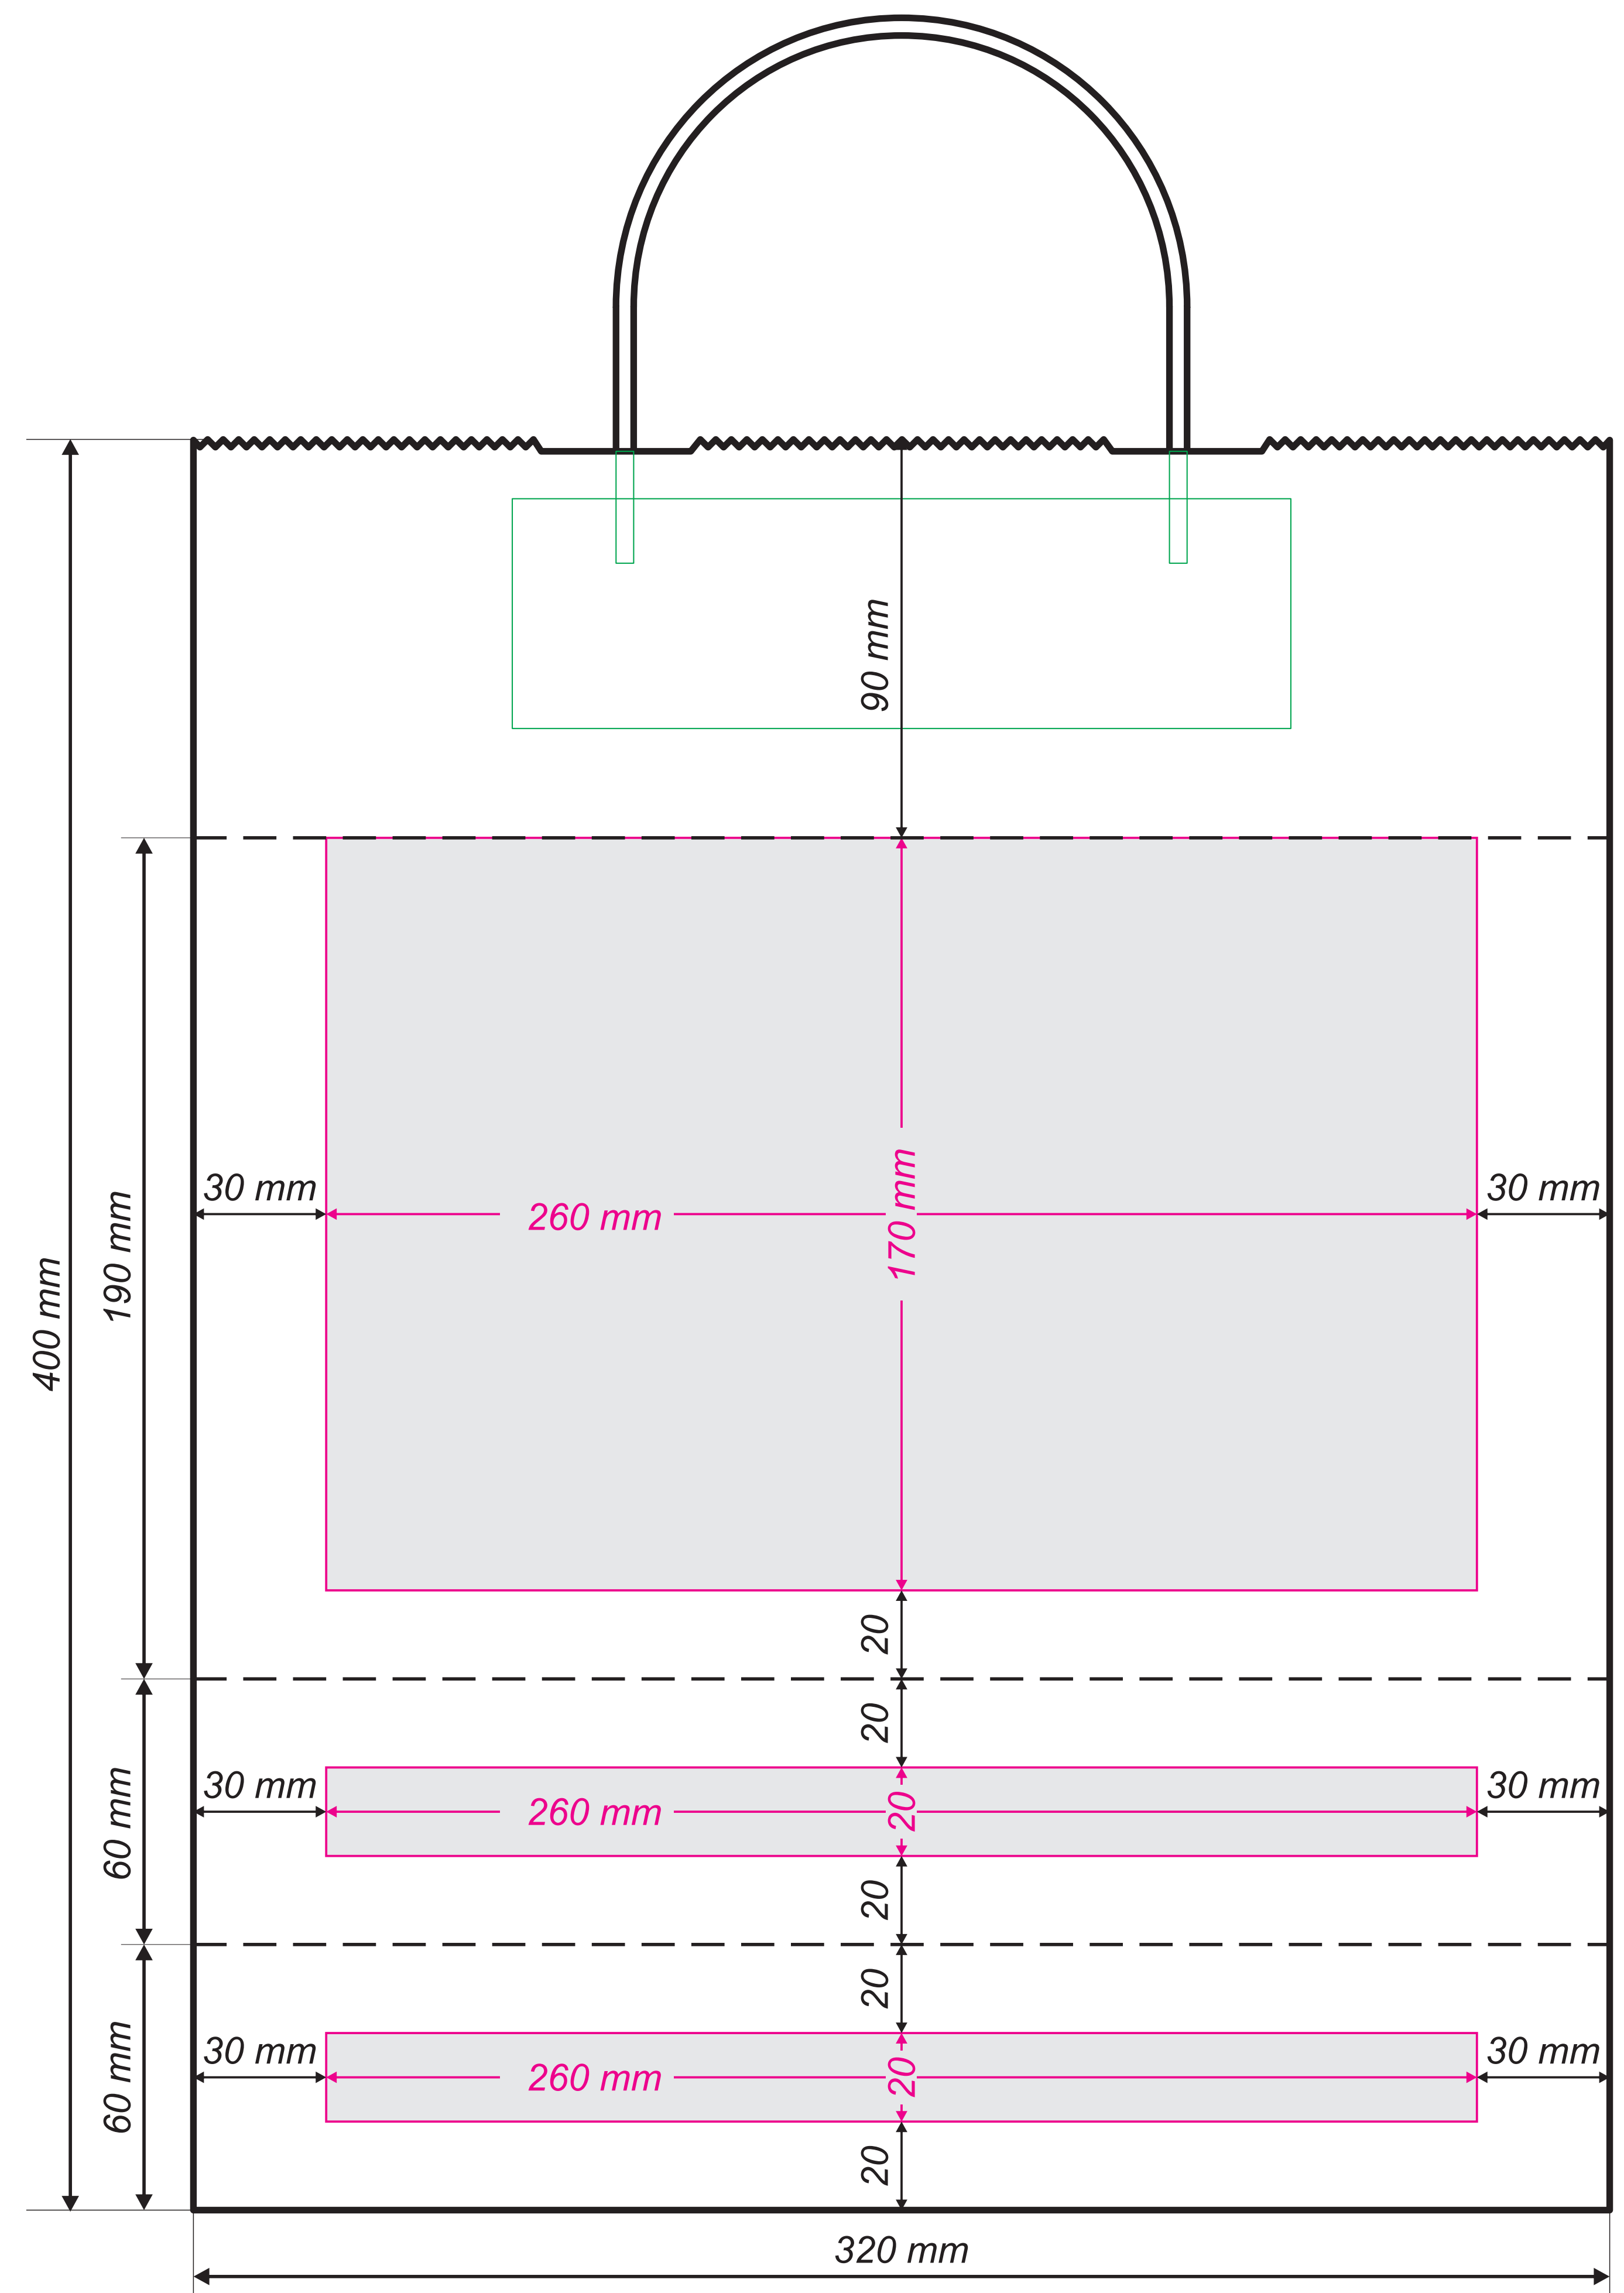

Format: 320 x 120 x 400 mm

Guldtryk Reklame