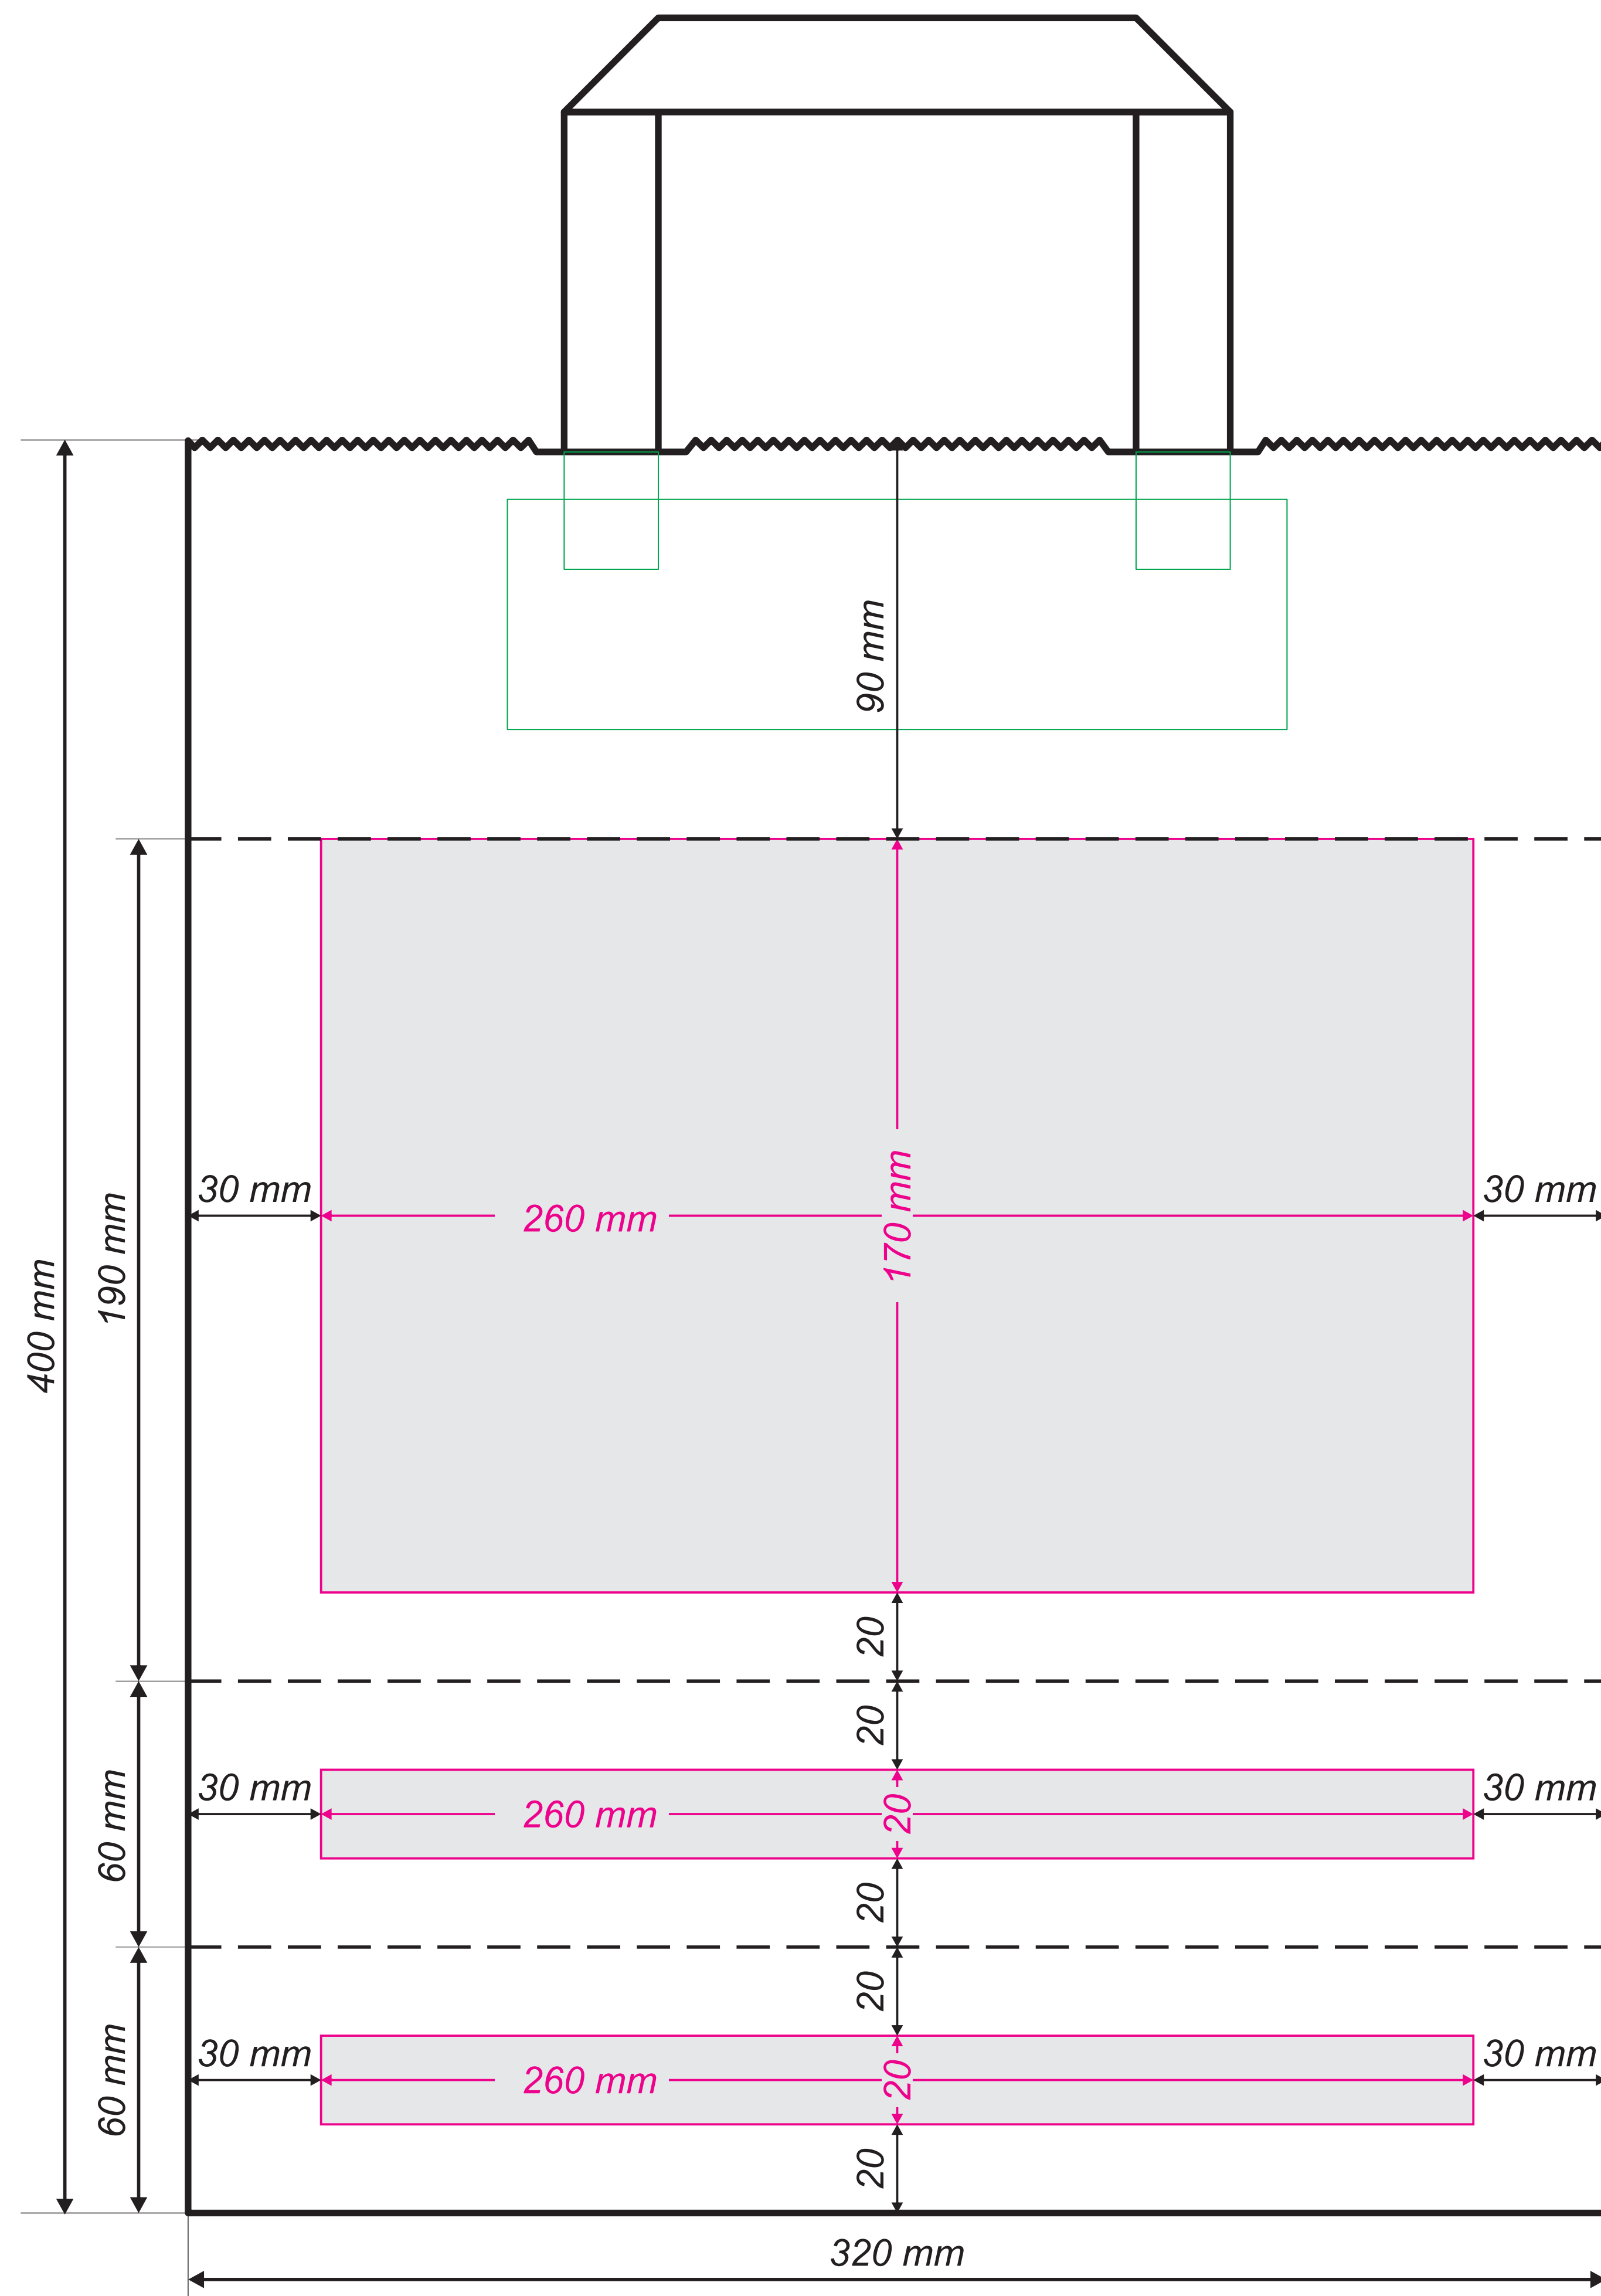

Format: 320 x 120 x 400 mm

Guldtryk Reklame