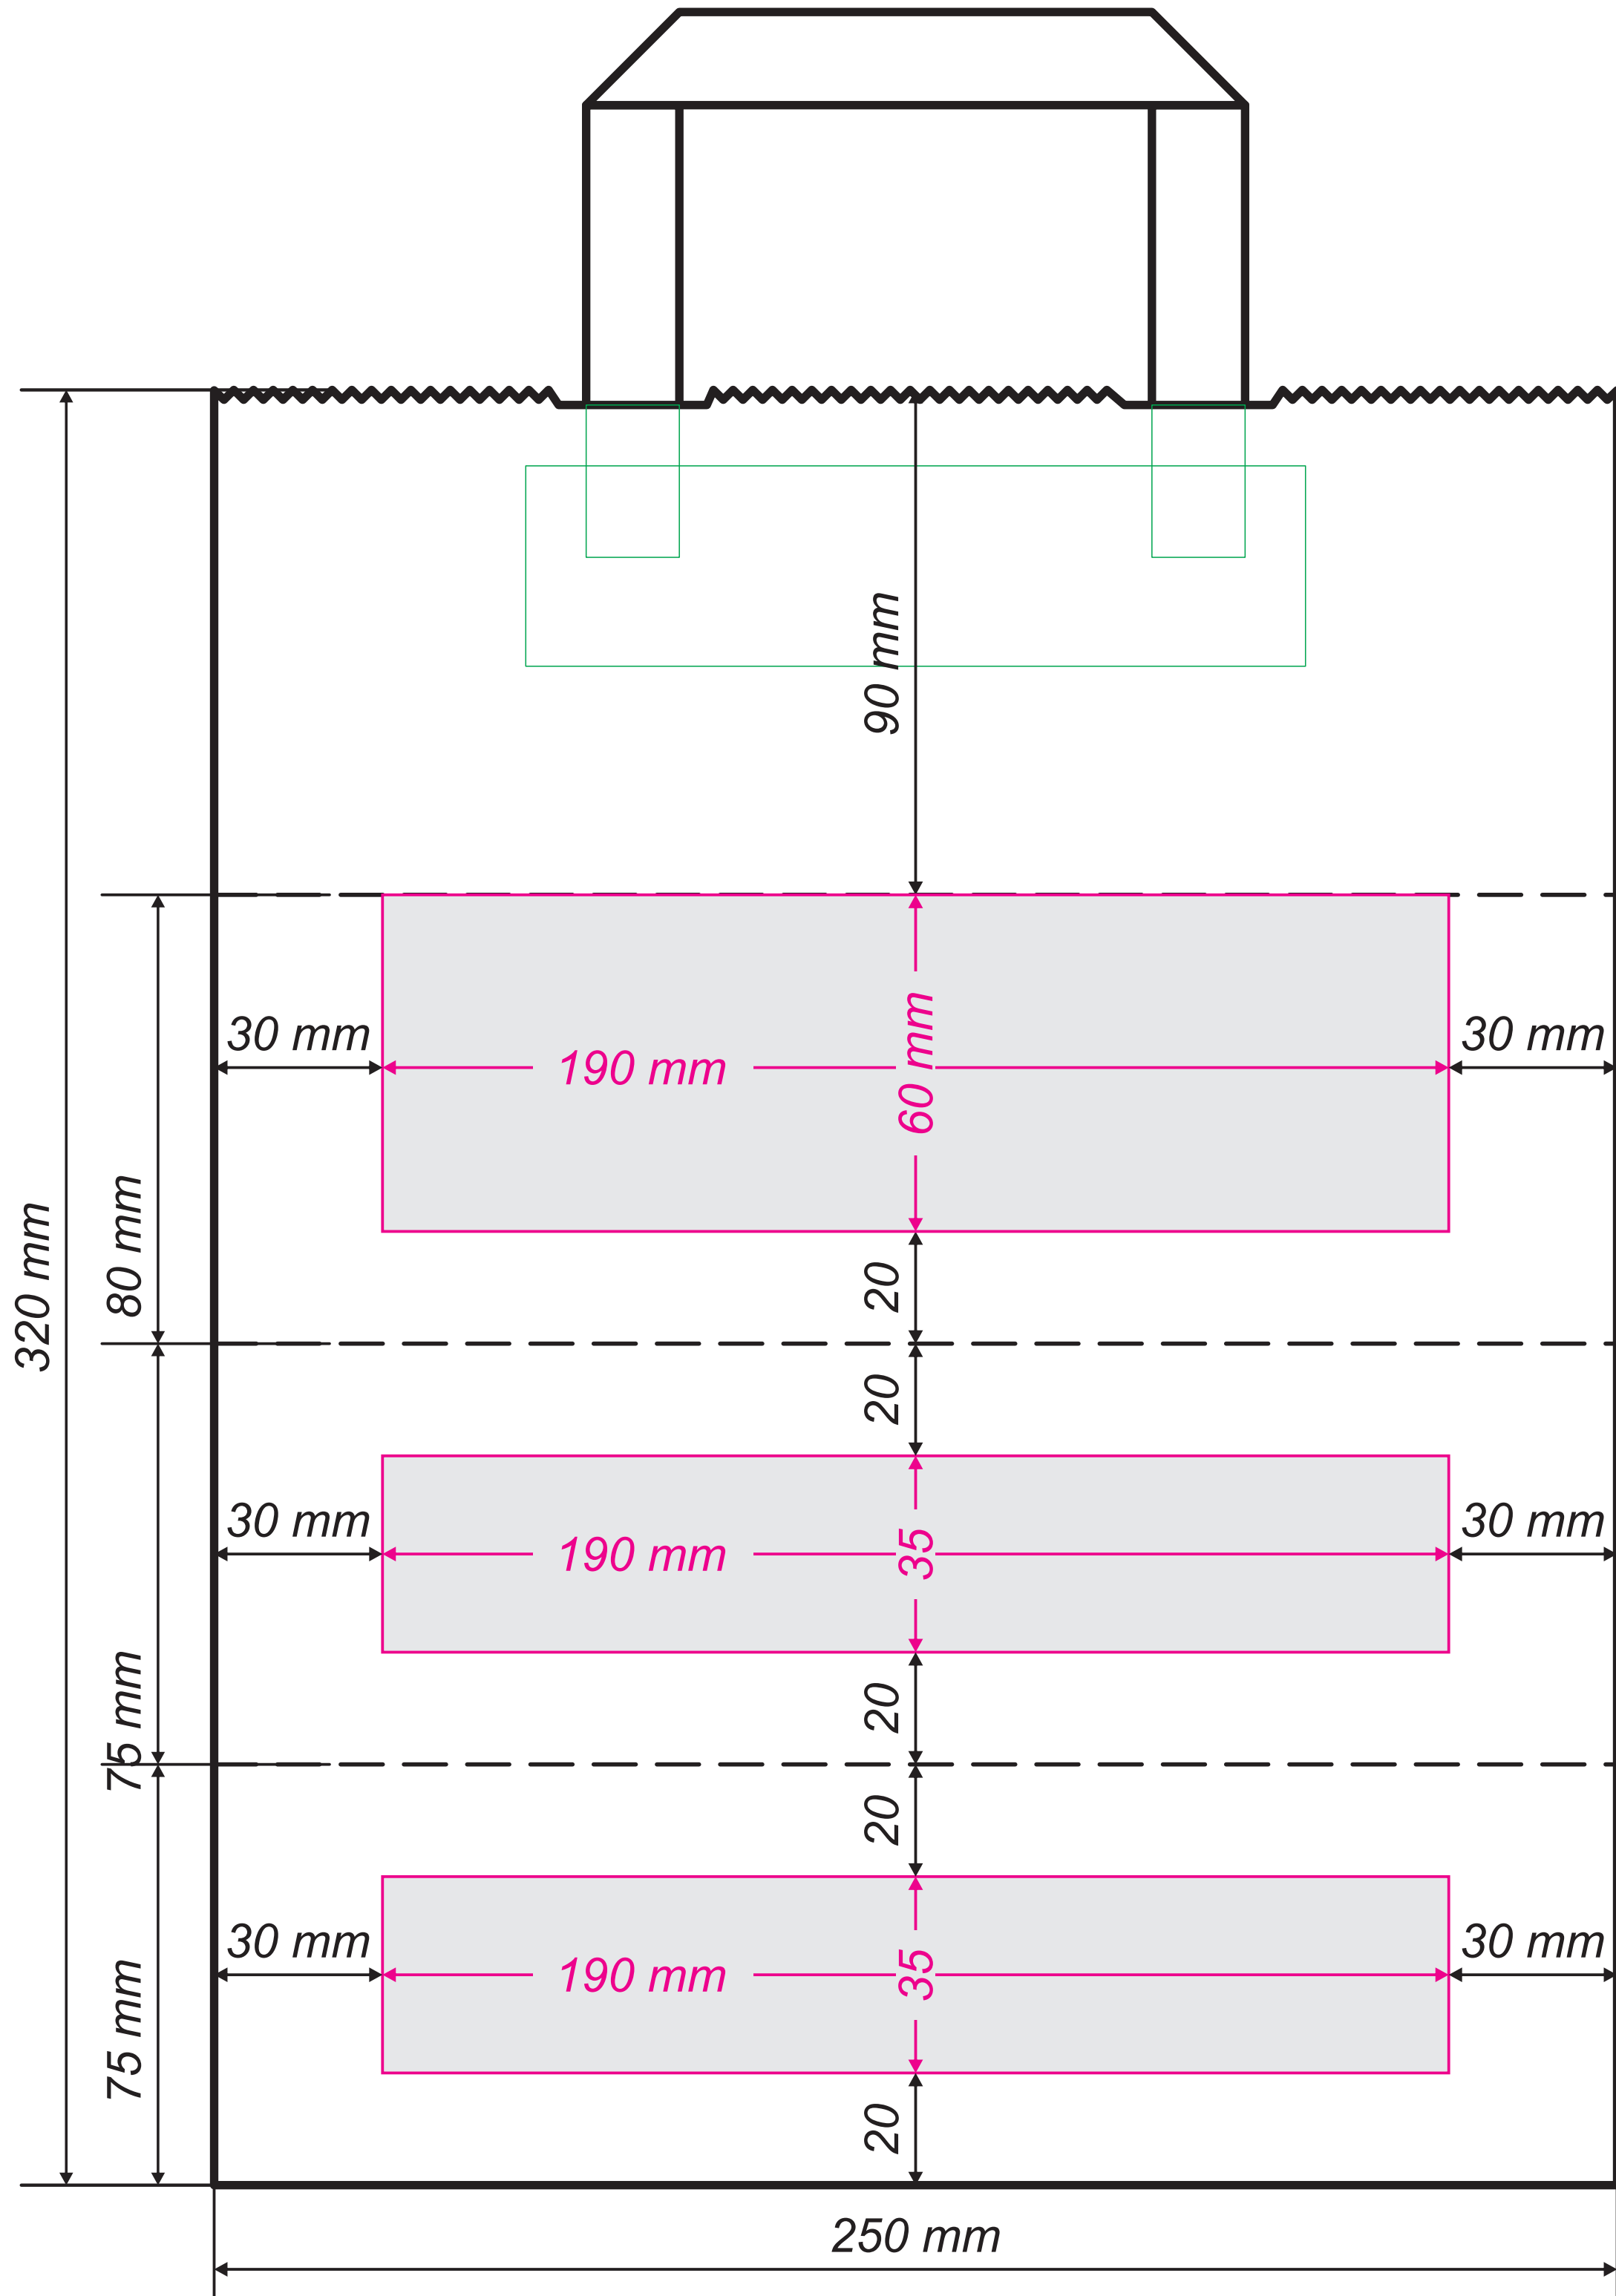

Format: 250 x 150 x 320 mm

Guldtryk Reklame