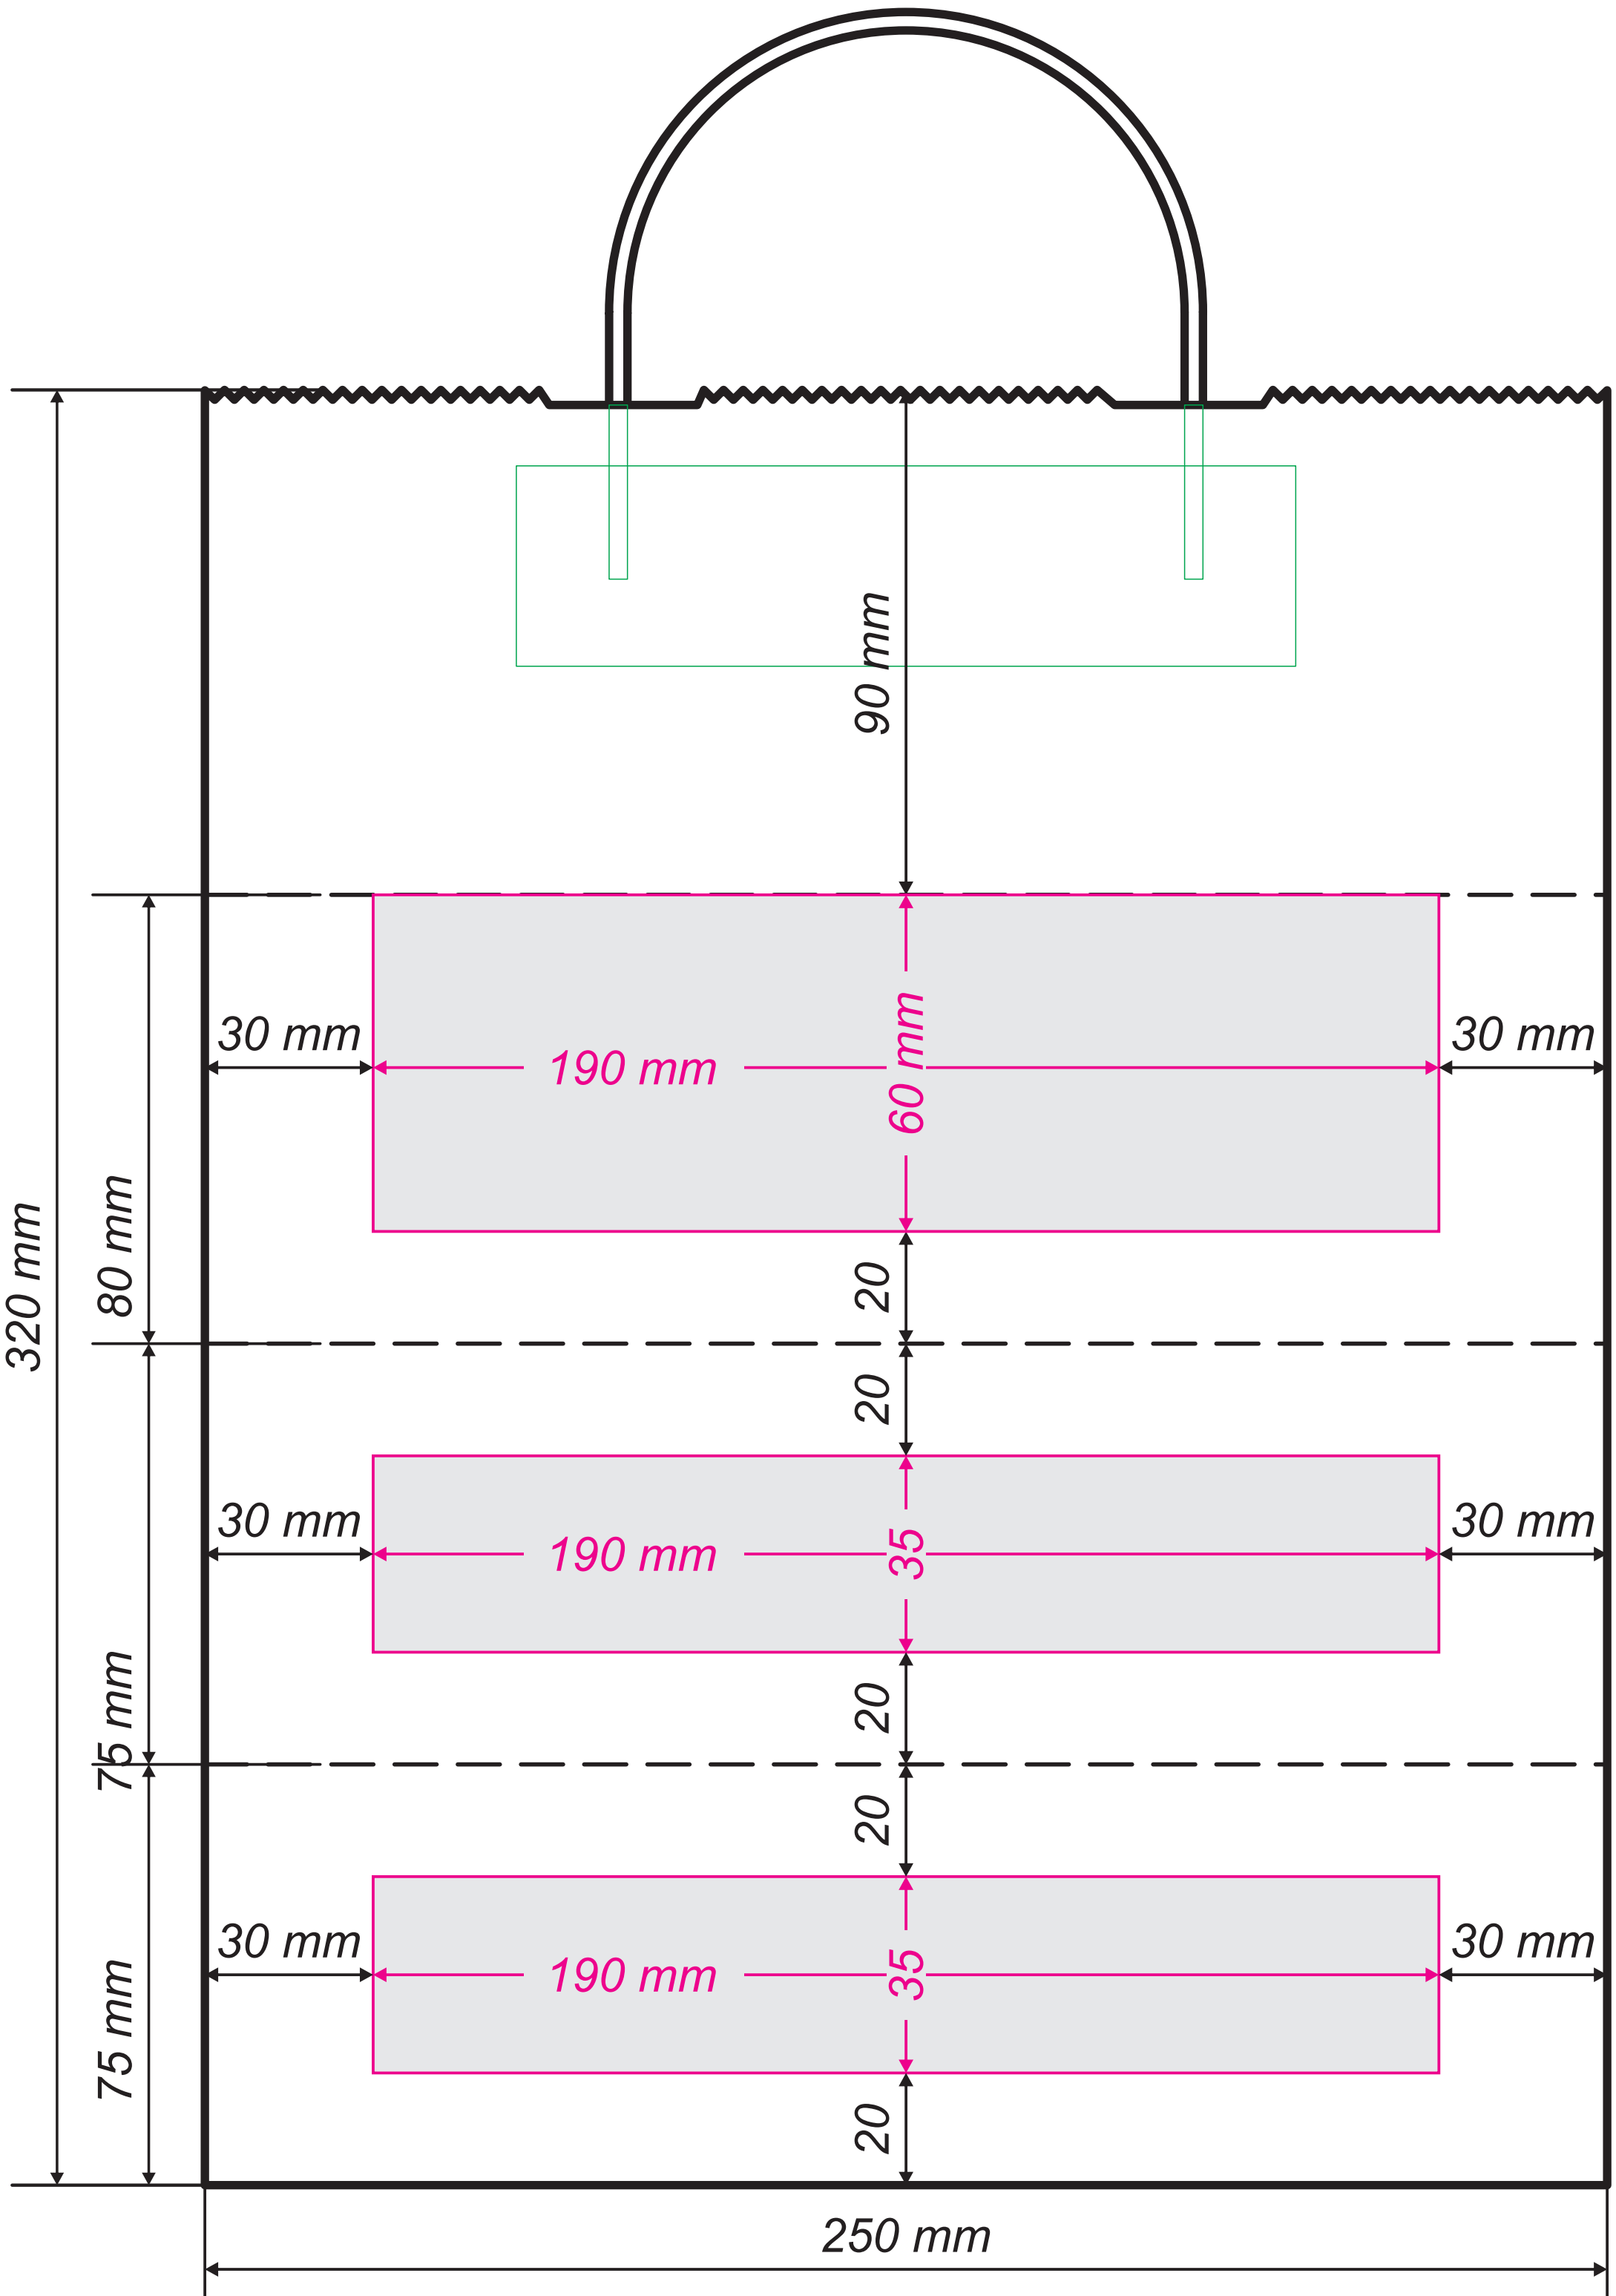

Format: 250 x 150 x 320 mm

Guldtryk Reklame