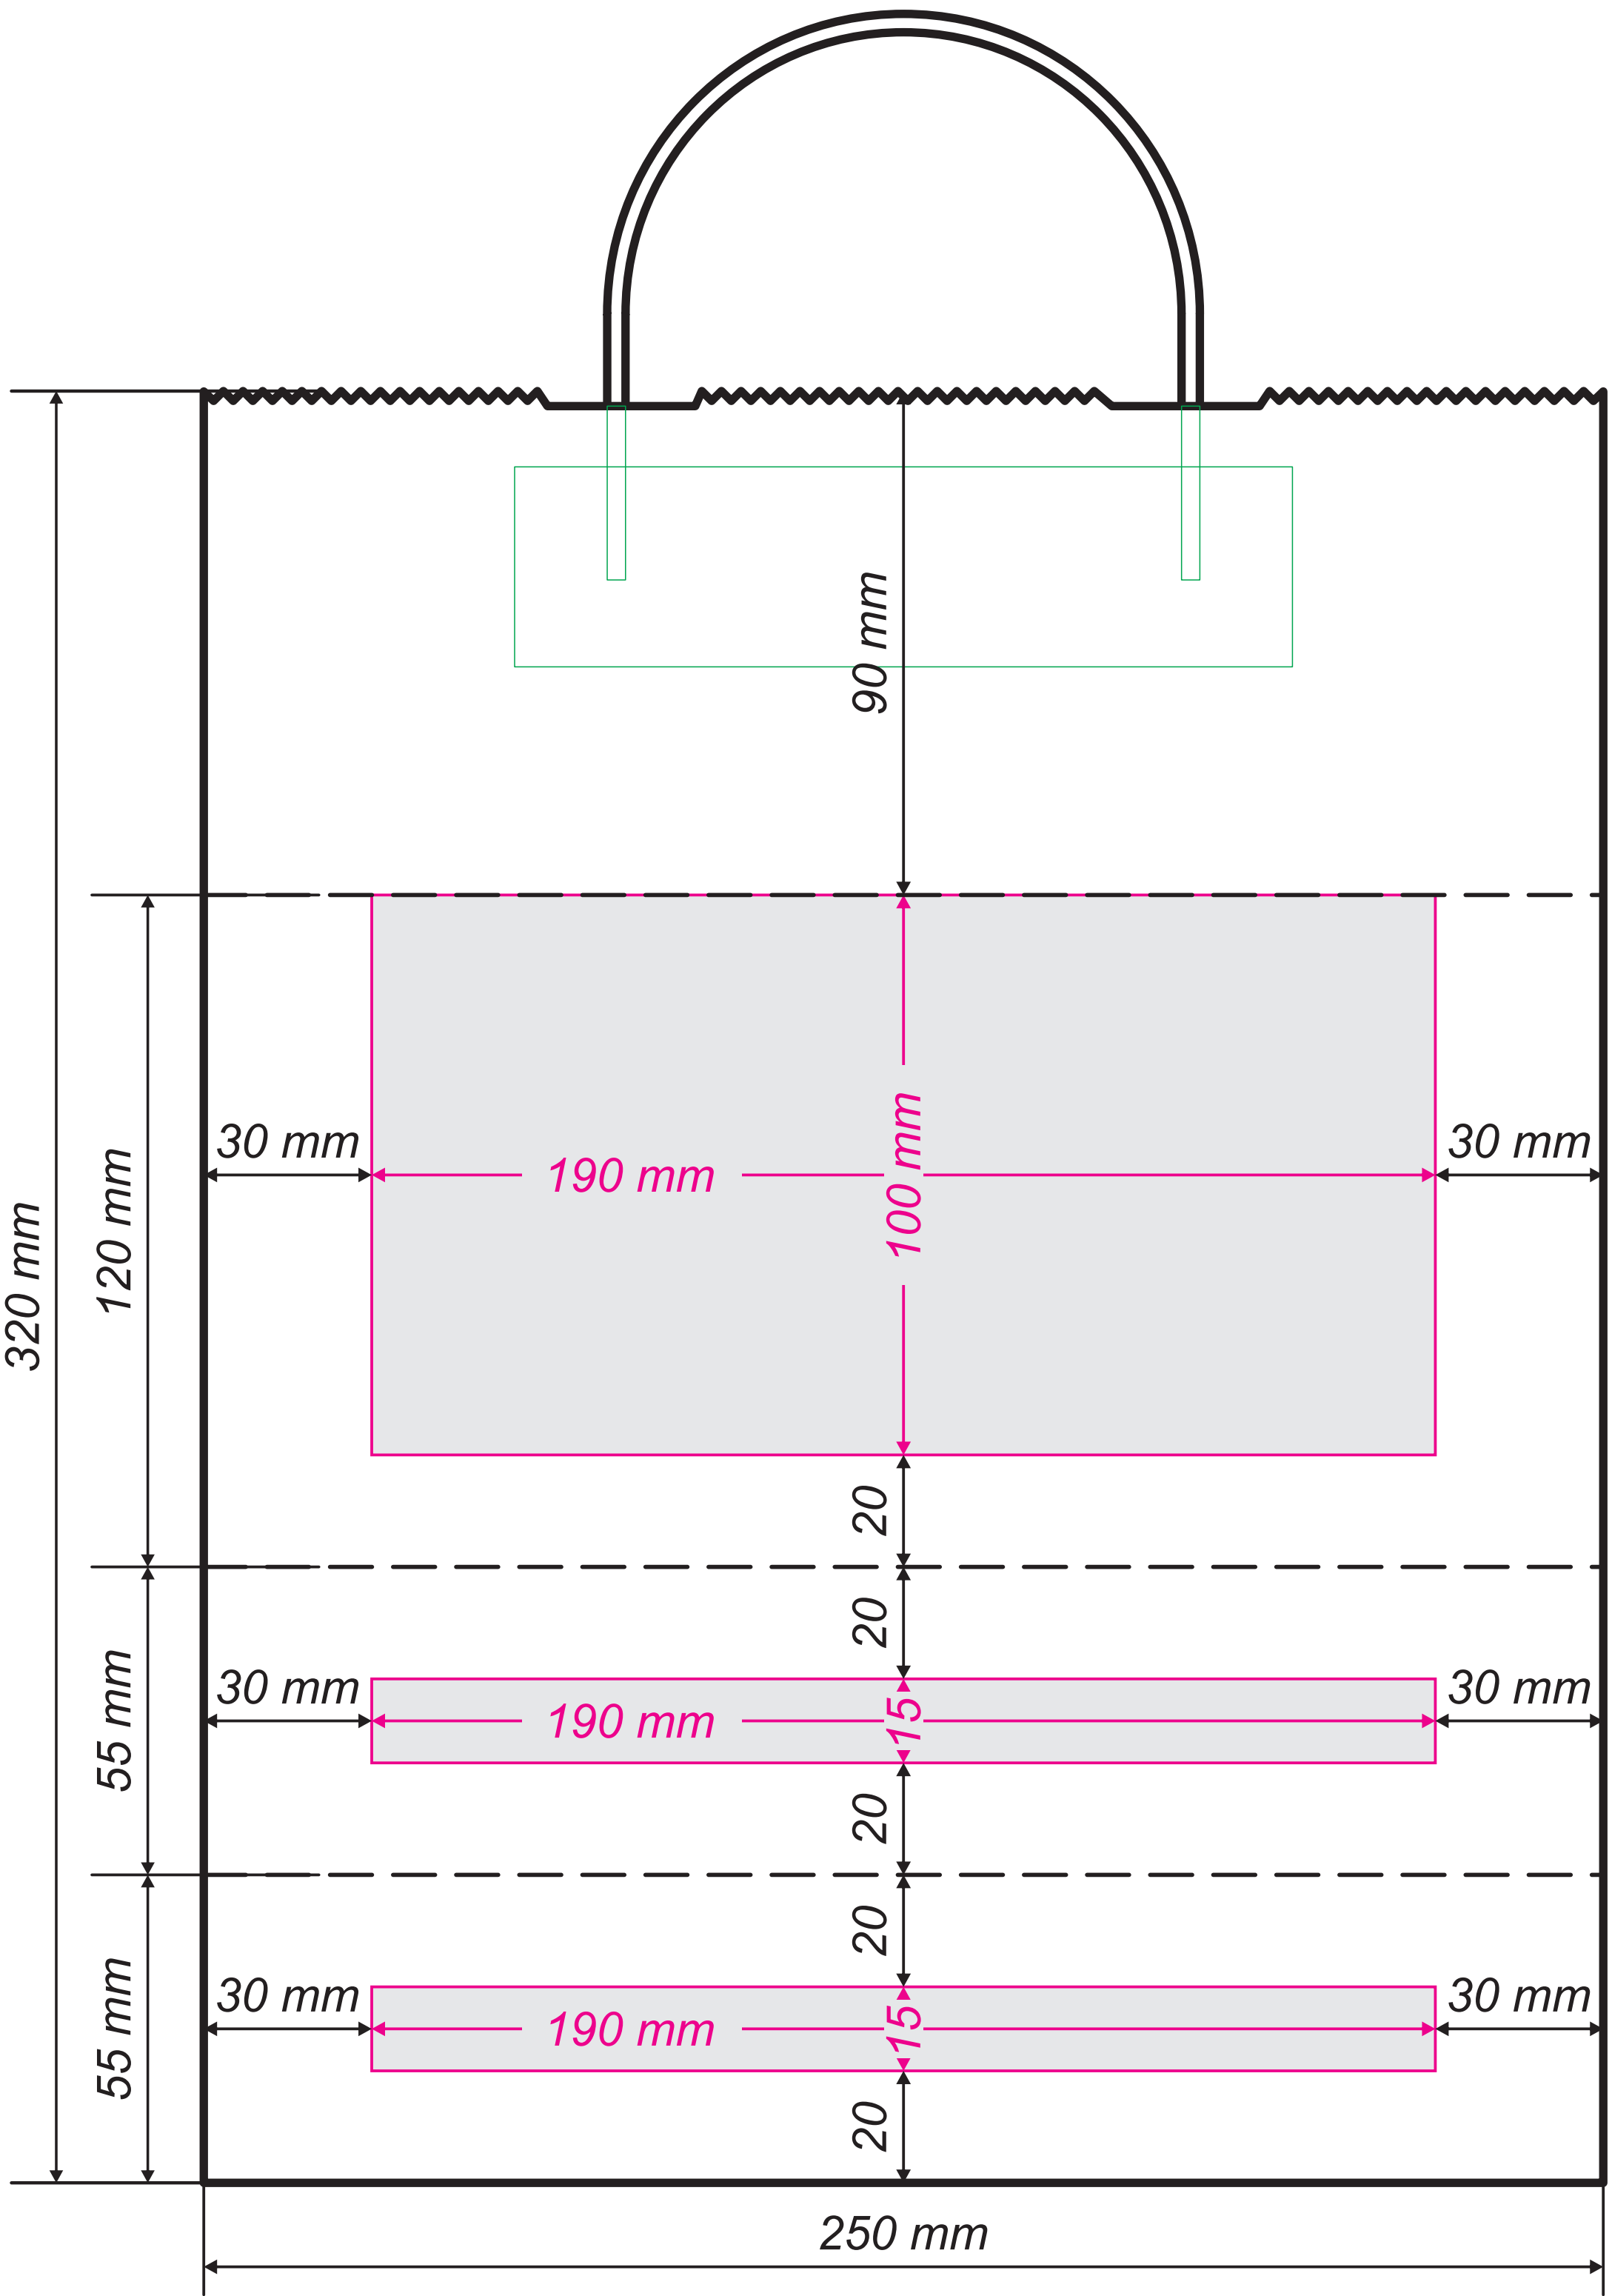

Format: 250 x 110 x 320 mm

Guldtryk Reklame