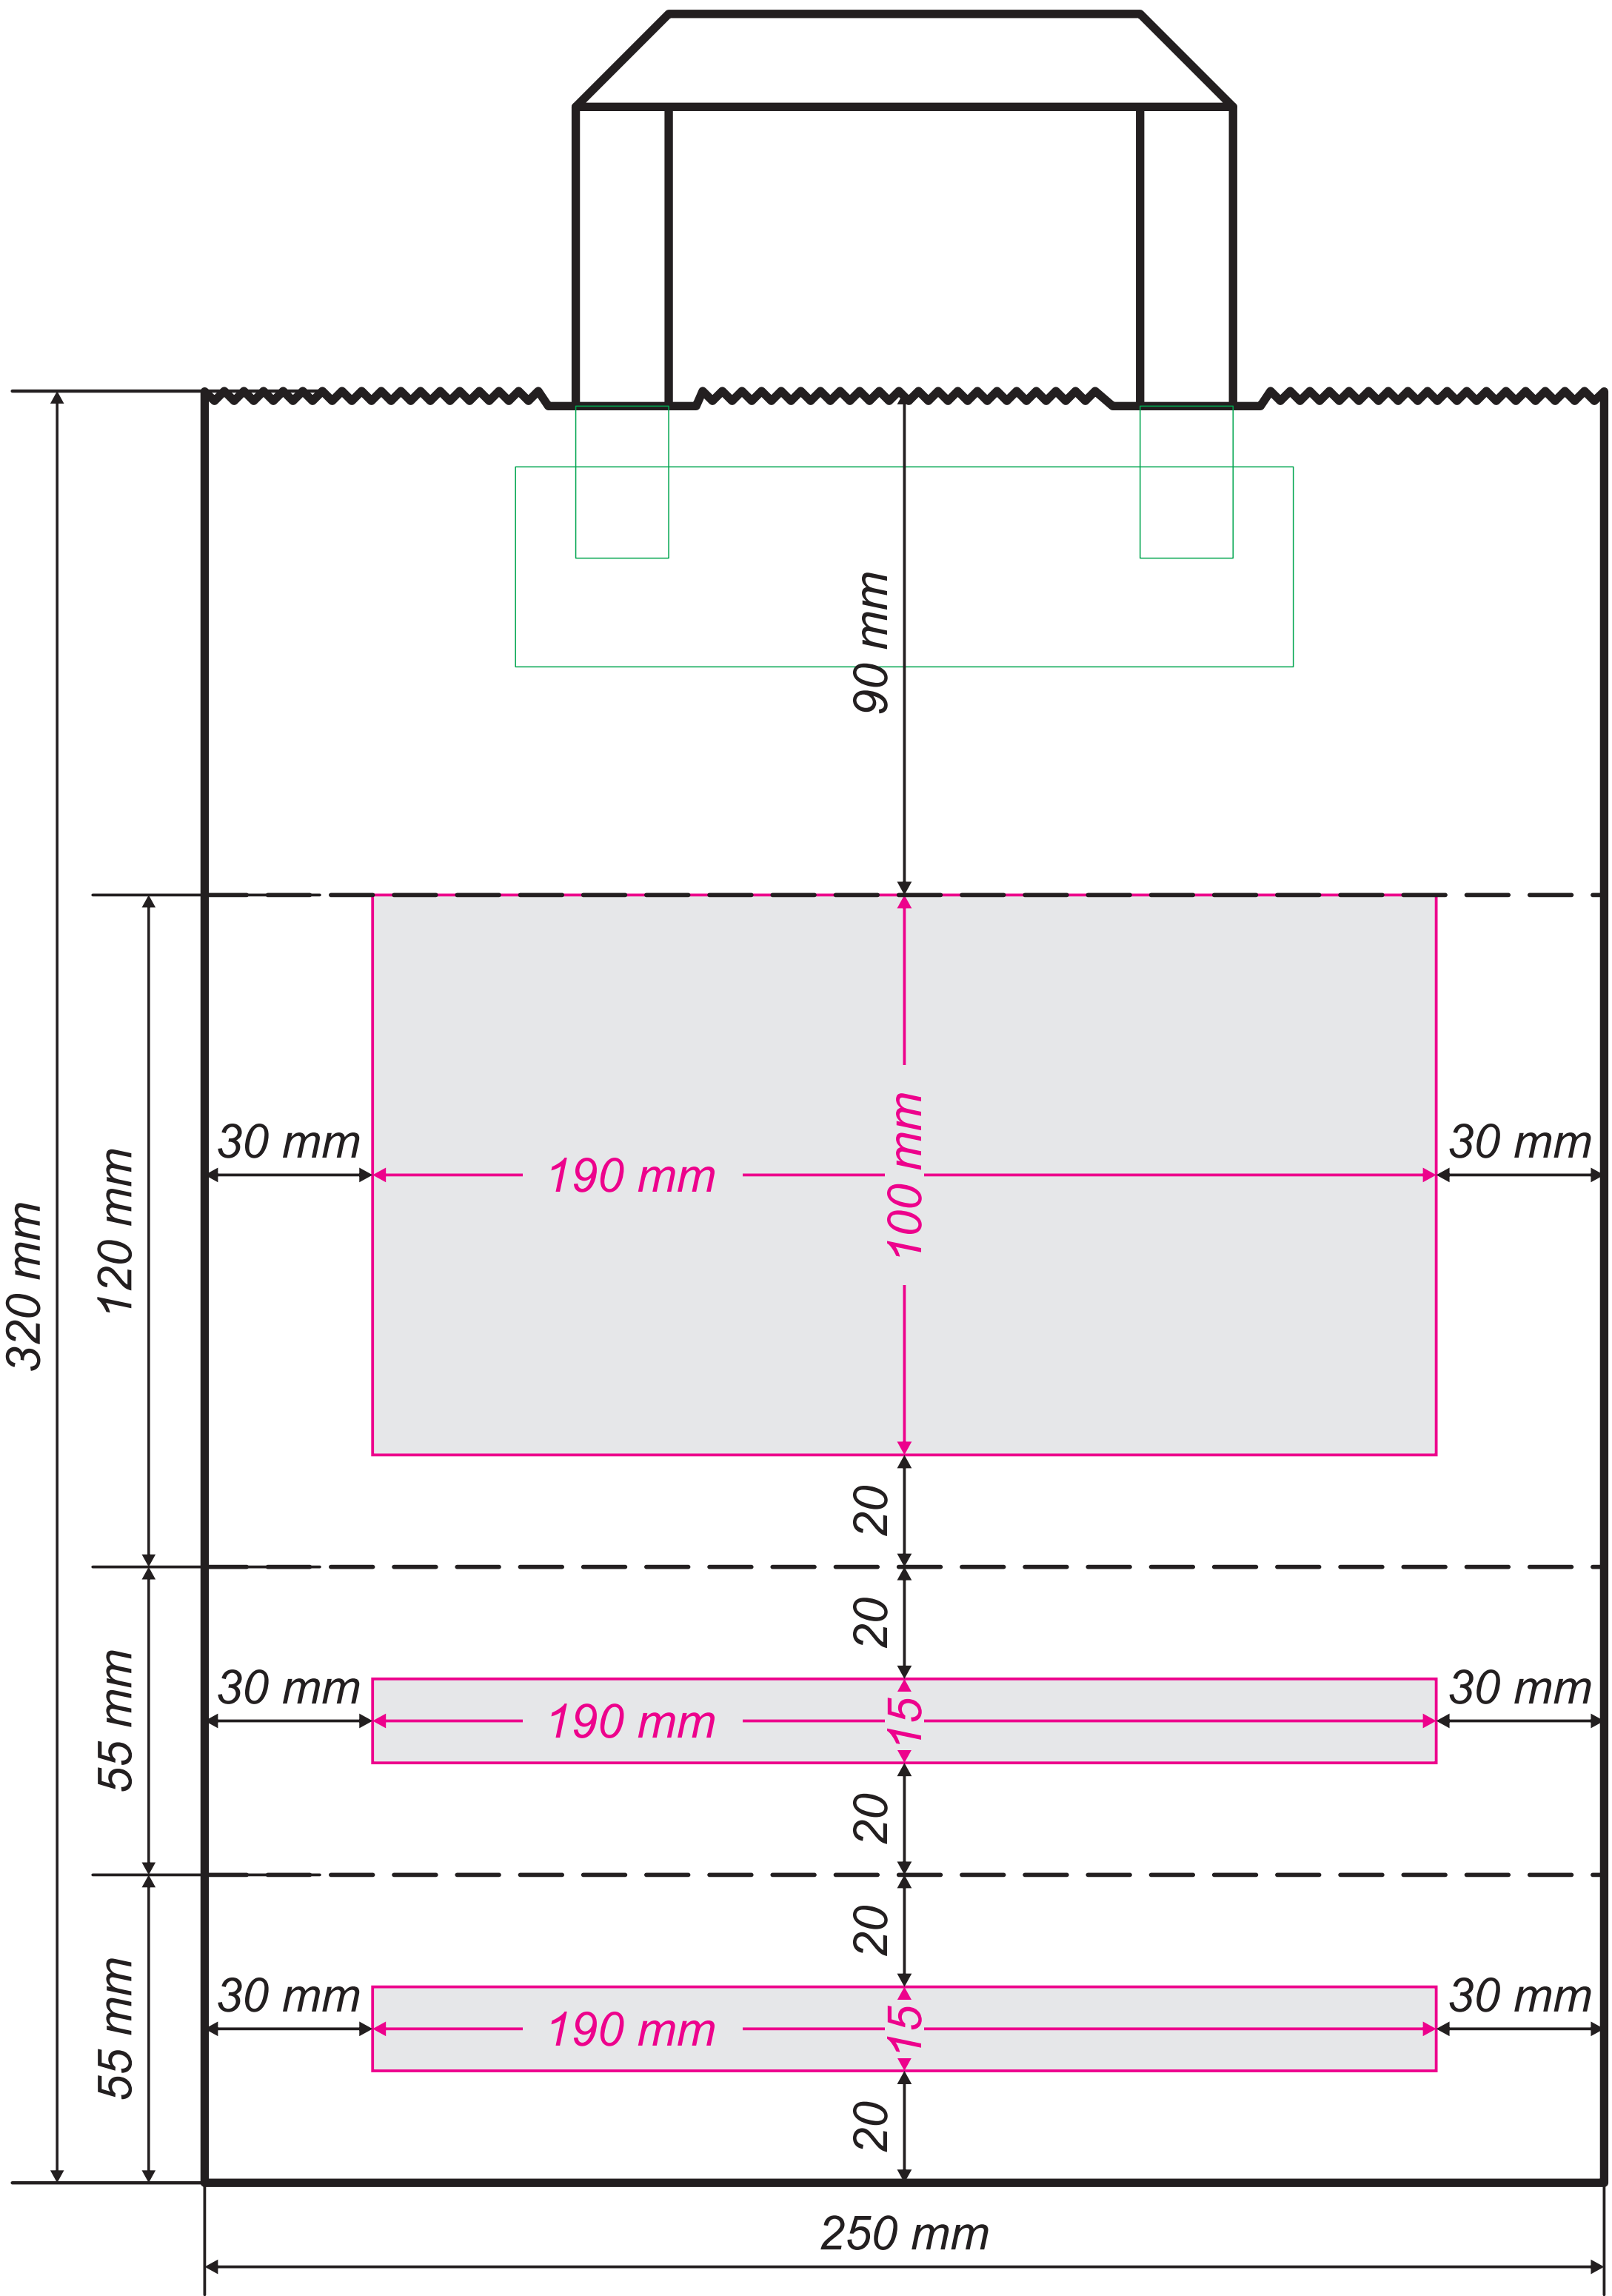

Format: 250 x 110 x 320 mm

Guldtryk Reklame