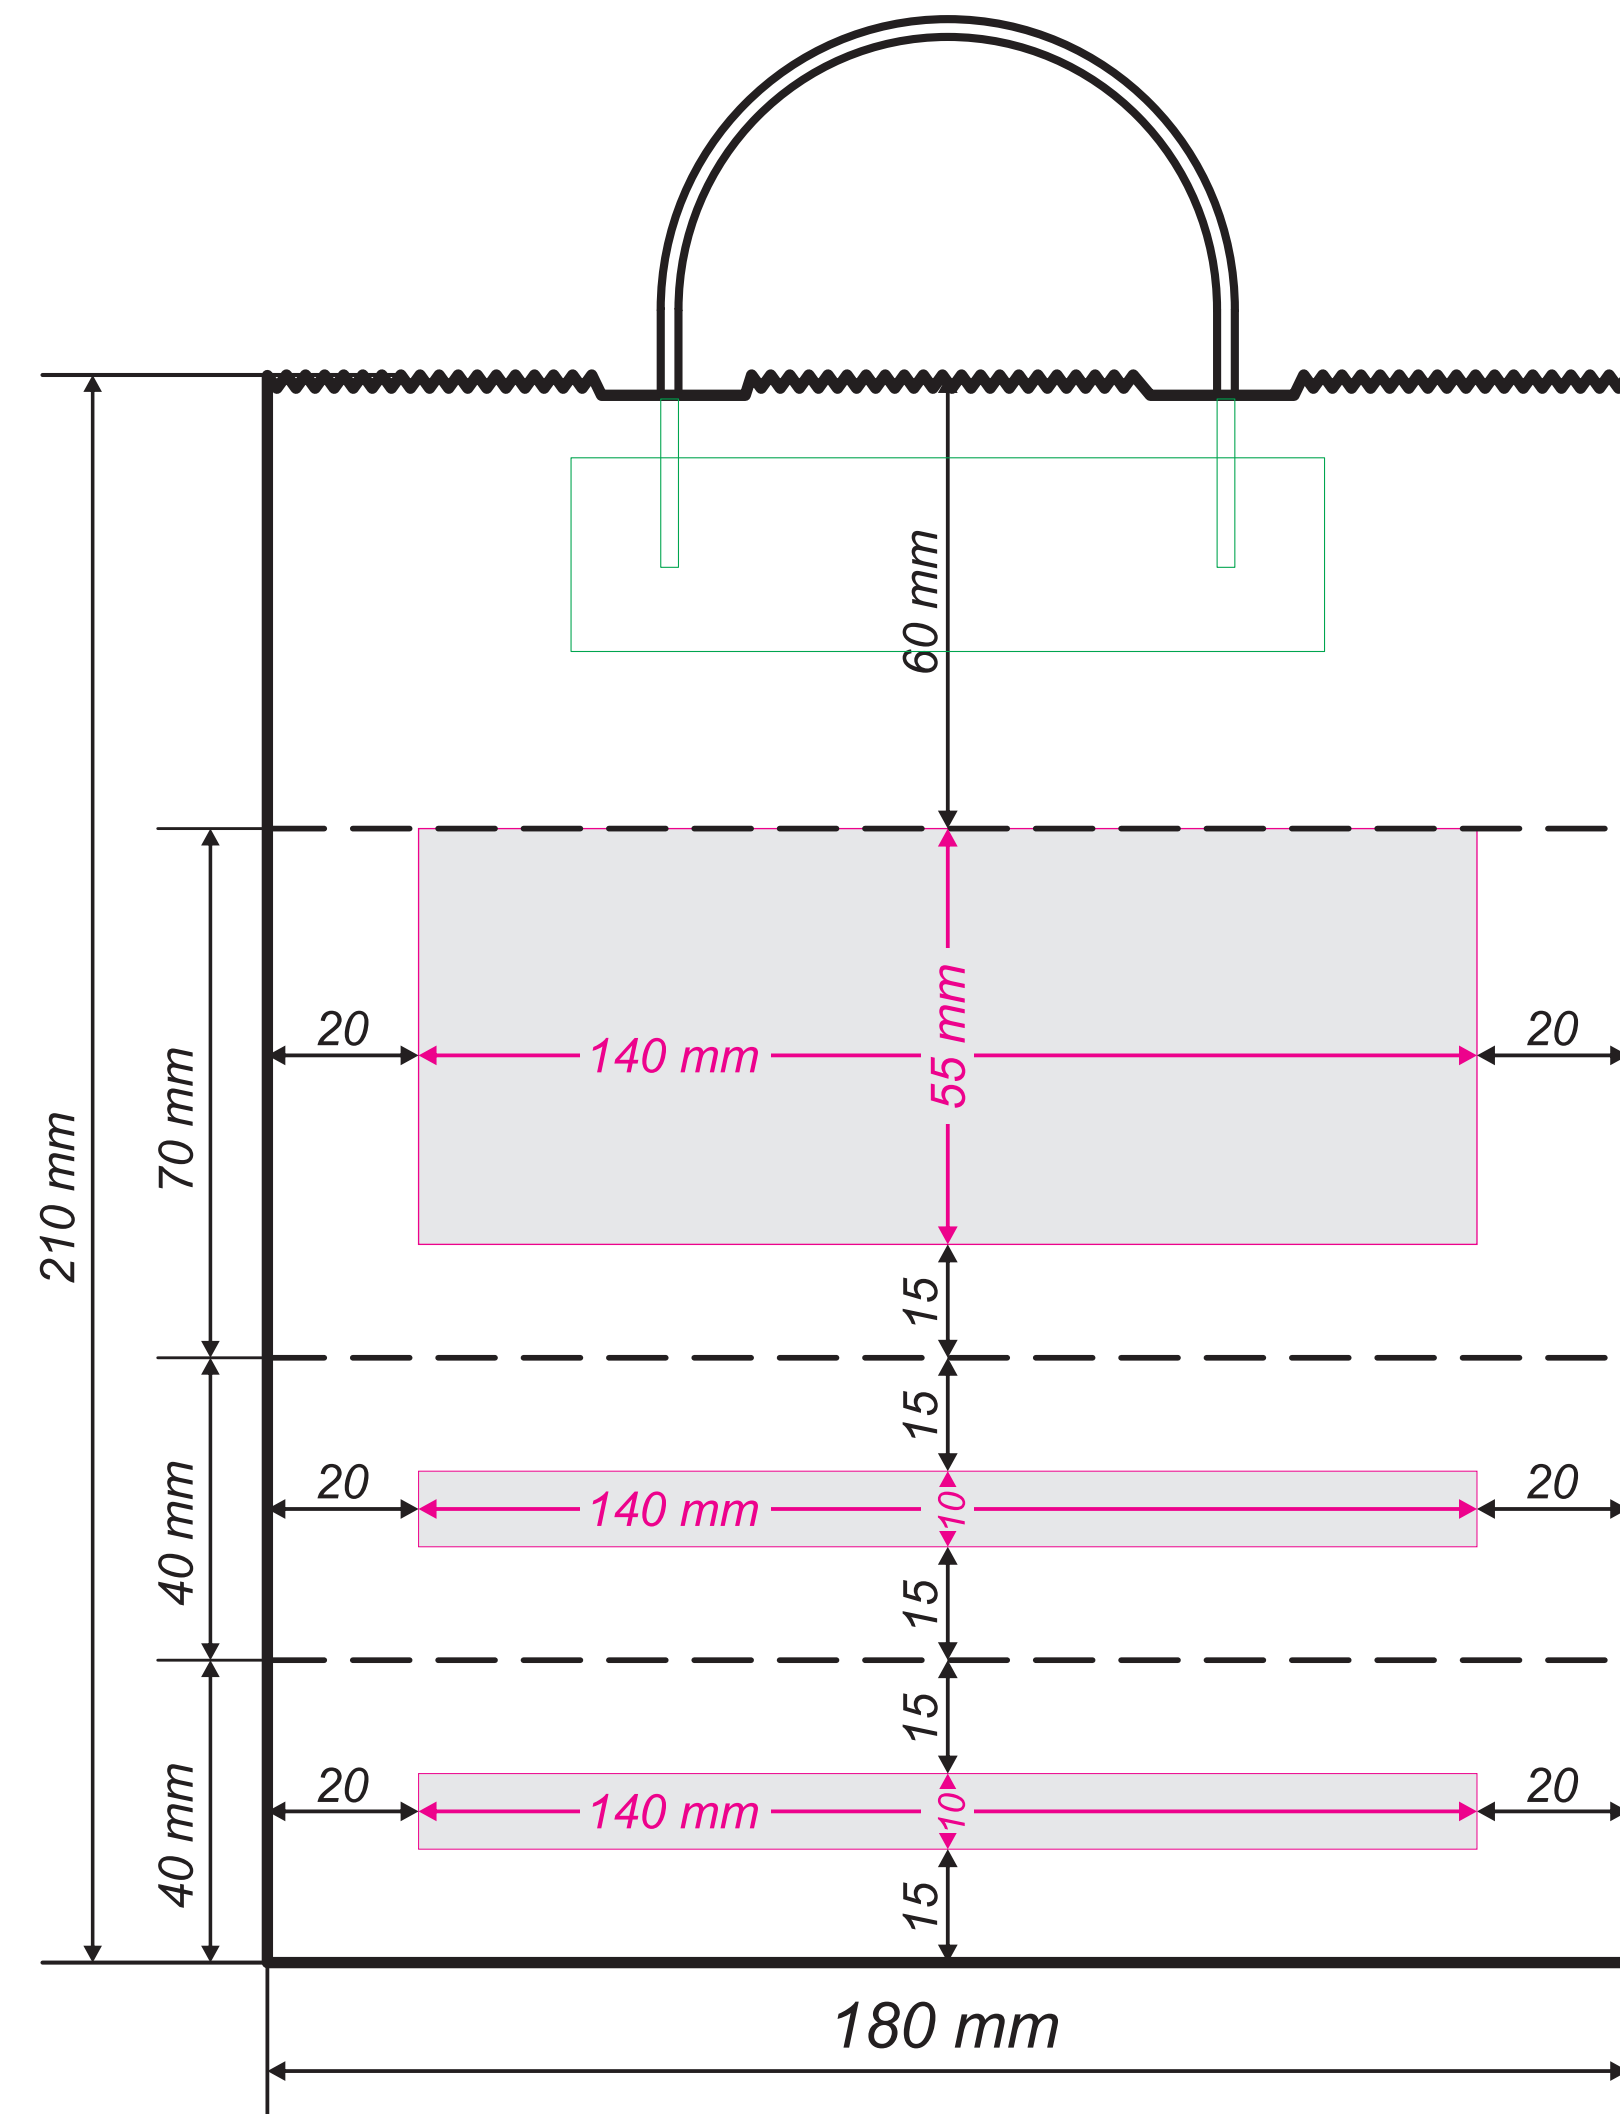

Format: 180 x 80 x 210 mm

Guldtryk Reklame