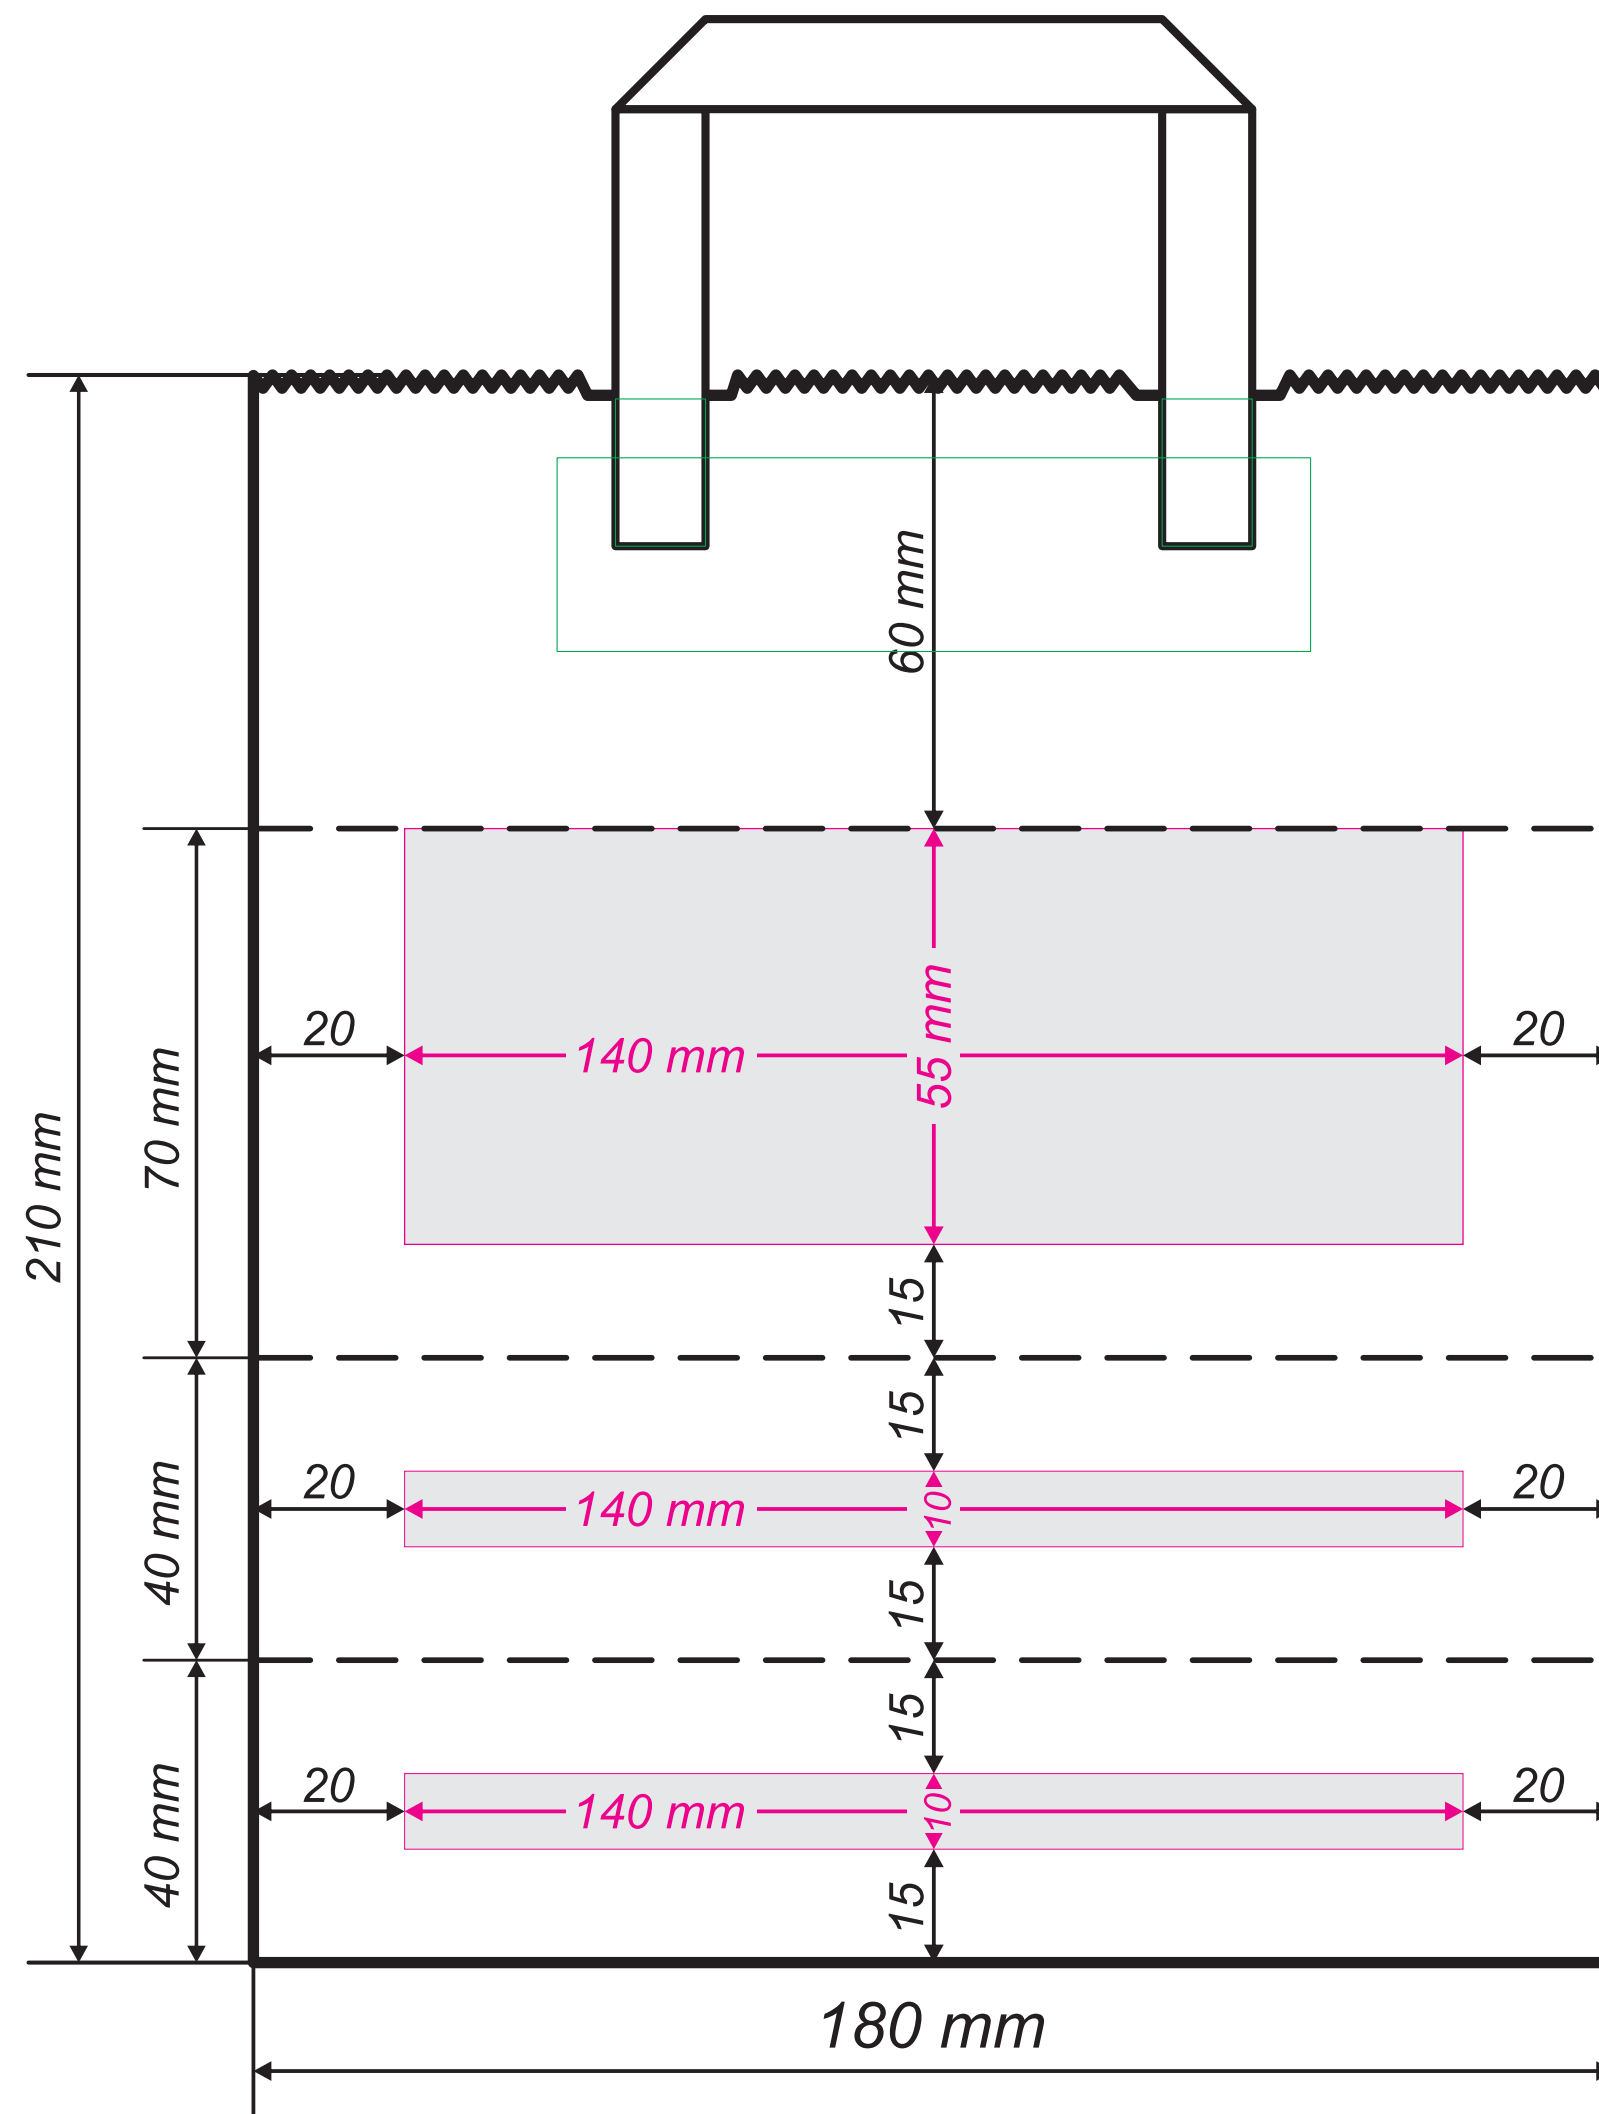

Format: 180 x 80 x 210 mm

Guldtryk Reklame