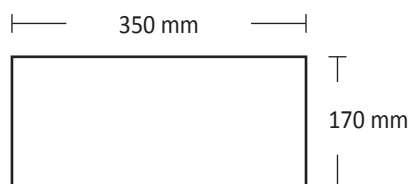

Størrelser på print

SC 21 BE

Fil specifikationer:
Print klar PDF fil i 1:1.
Min. 100 dpi.
Inkl.: 10 mm bleed og skæremærker

Venstre og højre

Øverste skilt

Dør

Guldtryk Reklame

Militærvej 18 • 4700 Næstved • post@guldtryk.com • Tlf. 55 73 14 84