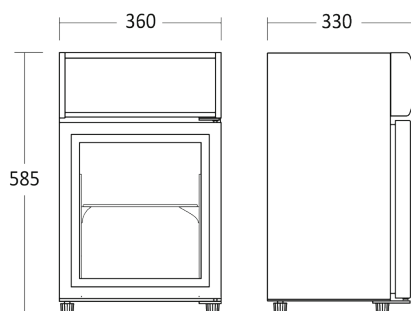

Størrelser på print

SC 21 BE

Fil specifikationer:
Print klar PDF fil i 1:1.
Min. 100 dpi.
Inkl.: 10 mm bleed og skæremærker

Venstre og højre

Øverste skilt

Dør

Guldtryk Reklame

Militærvej 18 • 4700 Næstved • post@guldtryk.com • Tlf. 55 73 14 84