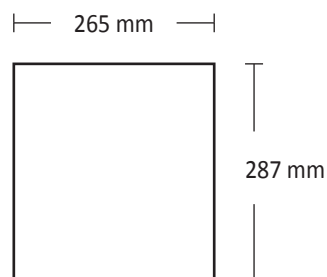

Størrelser på print

SC 21 BE

Fil specifikationer:
Print klar PDF fil i 1:1.
Min. 100 dpi.
Inkl.: 10 mm bleed og skæremærker

Venstre og højre

Øverste skilt

Dør

Guldtryk Reklame

Militærvej 18 • 4700 Næstved • post@guldtryk.com • Tlf. 55 73 14 84