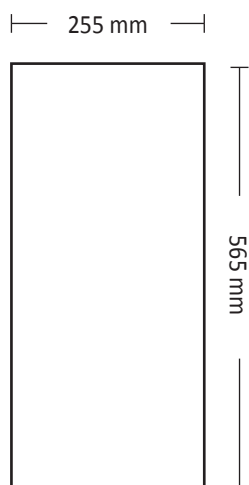

Størrelser på print

SC 21 BE

Fil specifikationer:
Print klar PDF fil i 1:1.
Min. 100 dpi.
Inkl.: 10 mm bleed og skæremærker

Venstre og højre

Øverste skilt

Dør

Guldtryk Reklame

Militærvej 18 • 4700 Næstved • post@guldtryk.com • Tlf. 55 73 14 84