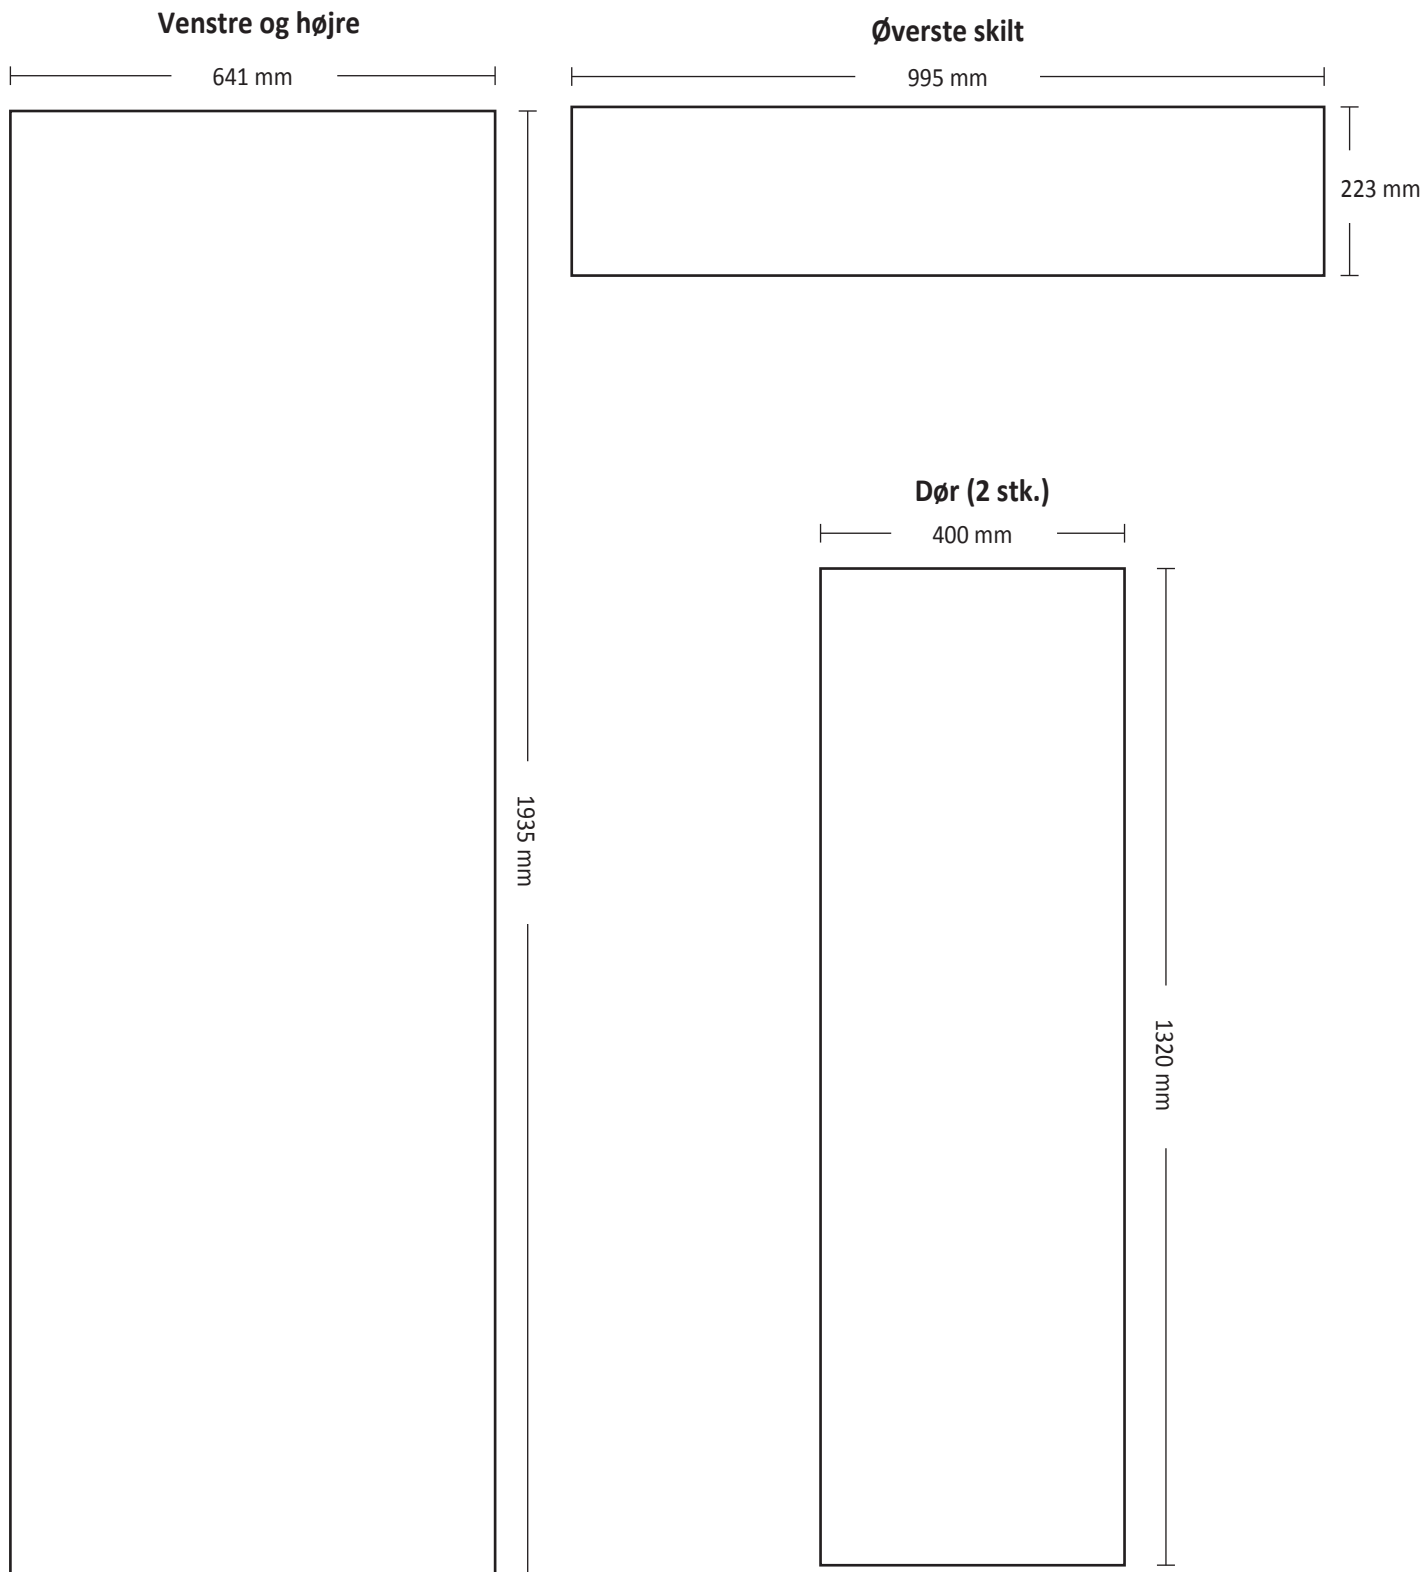

Størrelser på print

SD 802 HE

Fil specifikationer:
Print klar PDF fil i 1:1.
Min. 100 dpi.
Inkl.: 10 mm bleed og skæremærker

Guldtryk Reklame

Militærvej 18 • 4700 Næstved • post@guldtryk.com • Tlf. 55 73 14 84