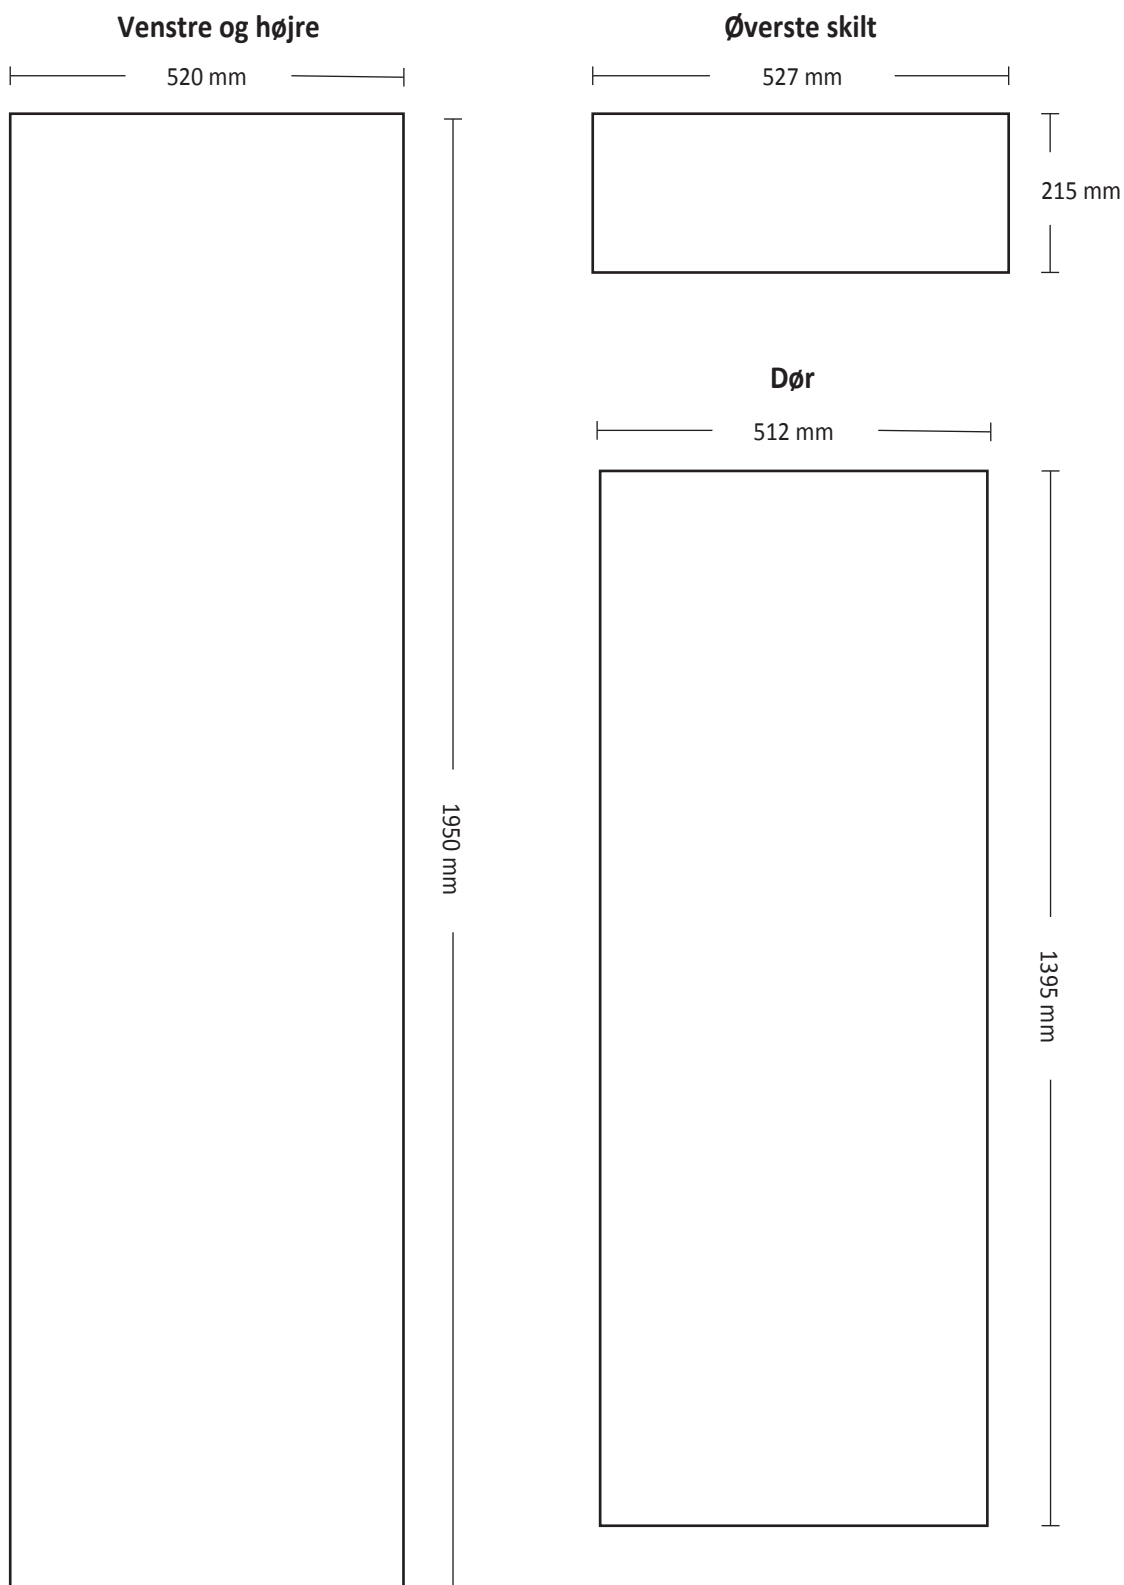

Størrelser på print

KK 421 E

Fil specifikationer:
Print klar PDF fil i 1:1.
Min. 100 dpi.
Inkl.: 10 mm bleed og skæremærker

Guldtryk Reklame

Militærvej 18 • 4700 Næstved • post@guldtryk.com • Tlf. 55 73 14 84