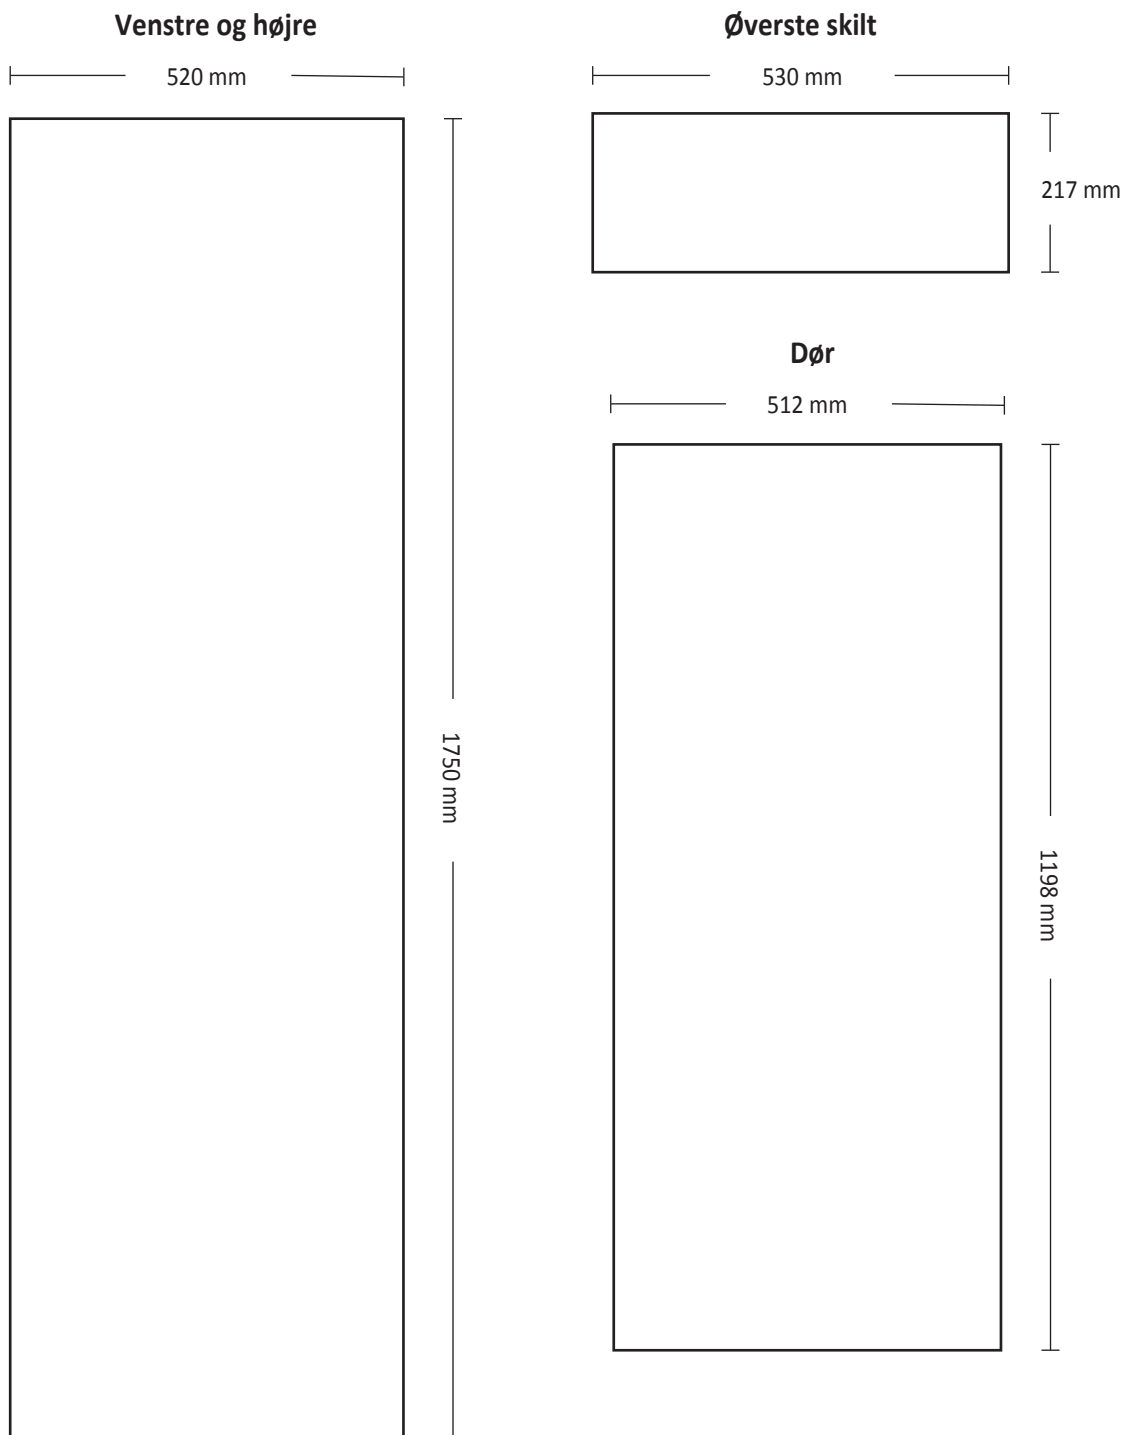

# Størrelser på print

## KK 381 E

Fil specifikationer:  
Print klar PDF fil i 1:1.  
Min. 100 dpi.  
Inkl.: 10 mm bleed og skæremærker

**Guldtryk Reklame**

Militærvej 18 • 4700 Næstved • [post@guldtryk.com](mailto:post@guldtryk.com) • Tlf. 55 73 14 84