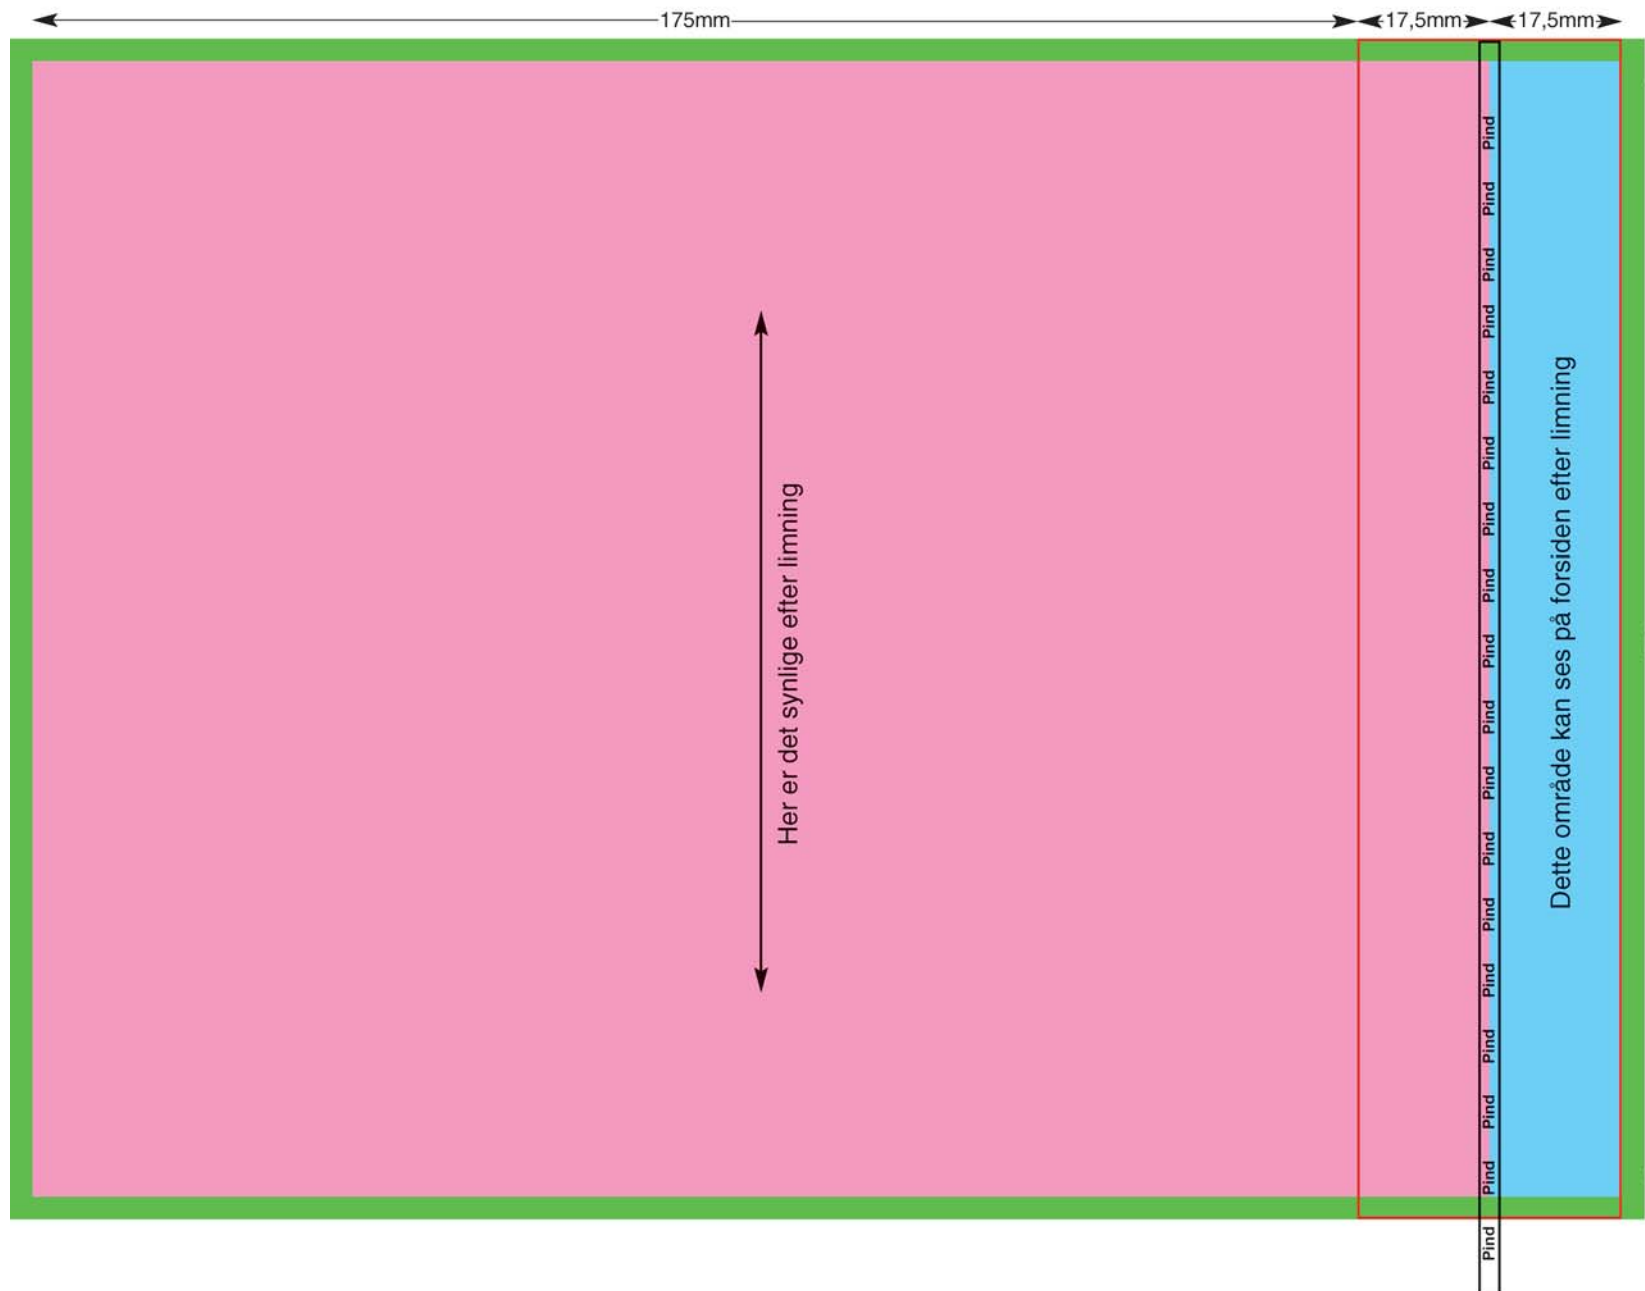

Papirflag 15x21 cm + 40cm pind

Bagside

(original størrelse)

Guldtryk Reklame

Eksisterende programmer:

QuarkXPress
Adobe Indesign
Adobe Illustrator
Adobe Photoshop
Corel Draw X5

Foretrukne filformater:

EPS, TIFF, JPG, PDF X3

Skrifttyper:

Konverteres til vektor

Foretrukken billedopløsning:

300 dpi

Ensfarver foretrækkes

Vektor eller mindst 1.200 dpi

Foretrukken farvetilstand:

CMYK, Pantone