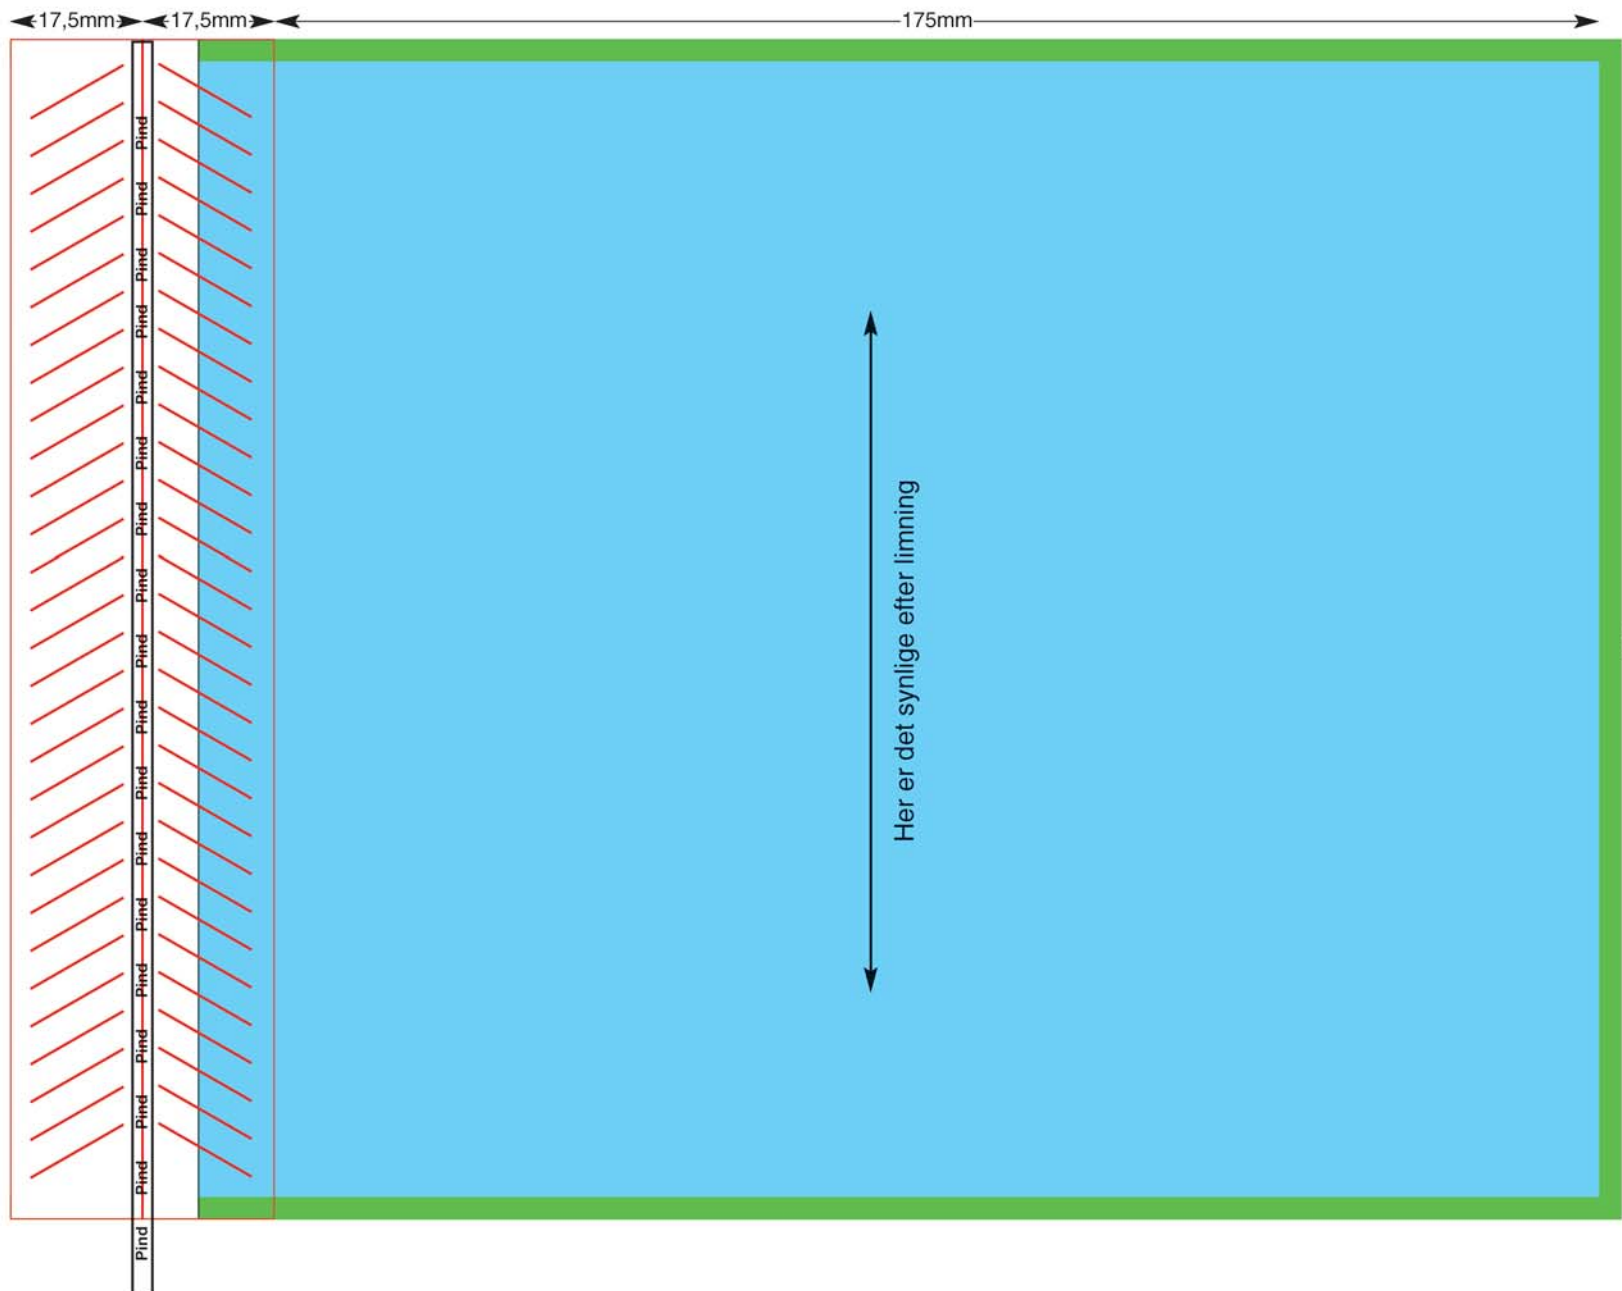

Papirflag 15x21 cm + 40cm pind

Forside

(original størrelse)

Guldtryk Reklame

Eksisterende programmer:

QuarkXPress
Adobe Indesign
Adobe Illustrator
Adobe Photoshop
Corel Draw X5

Foretrukne filformater:

EPS, TIFF, JPG, PDF X3

Skrifttyper:

Konverteres til vektor

Foretrukken billedopløsning:

300 dpi

Ensfarver foretrækkes

Vektor eller mindst 1.200 dpi

Foretrukken farvetilstand:

CMYK, Pantone