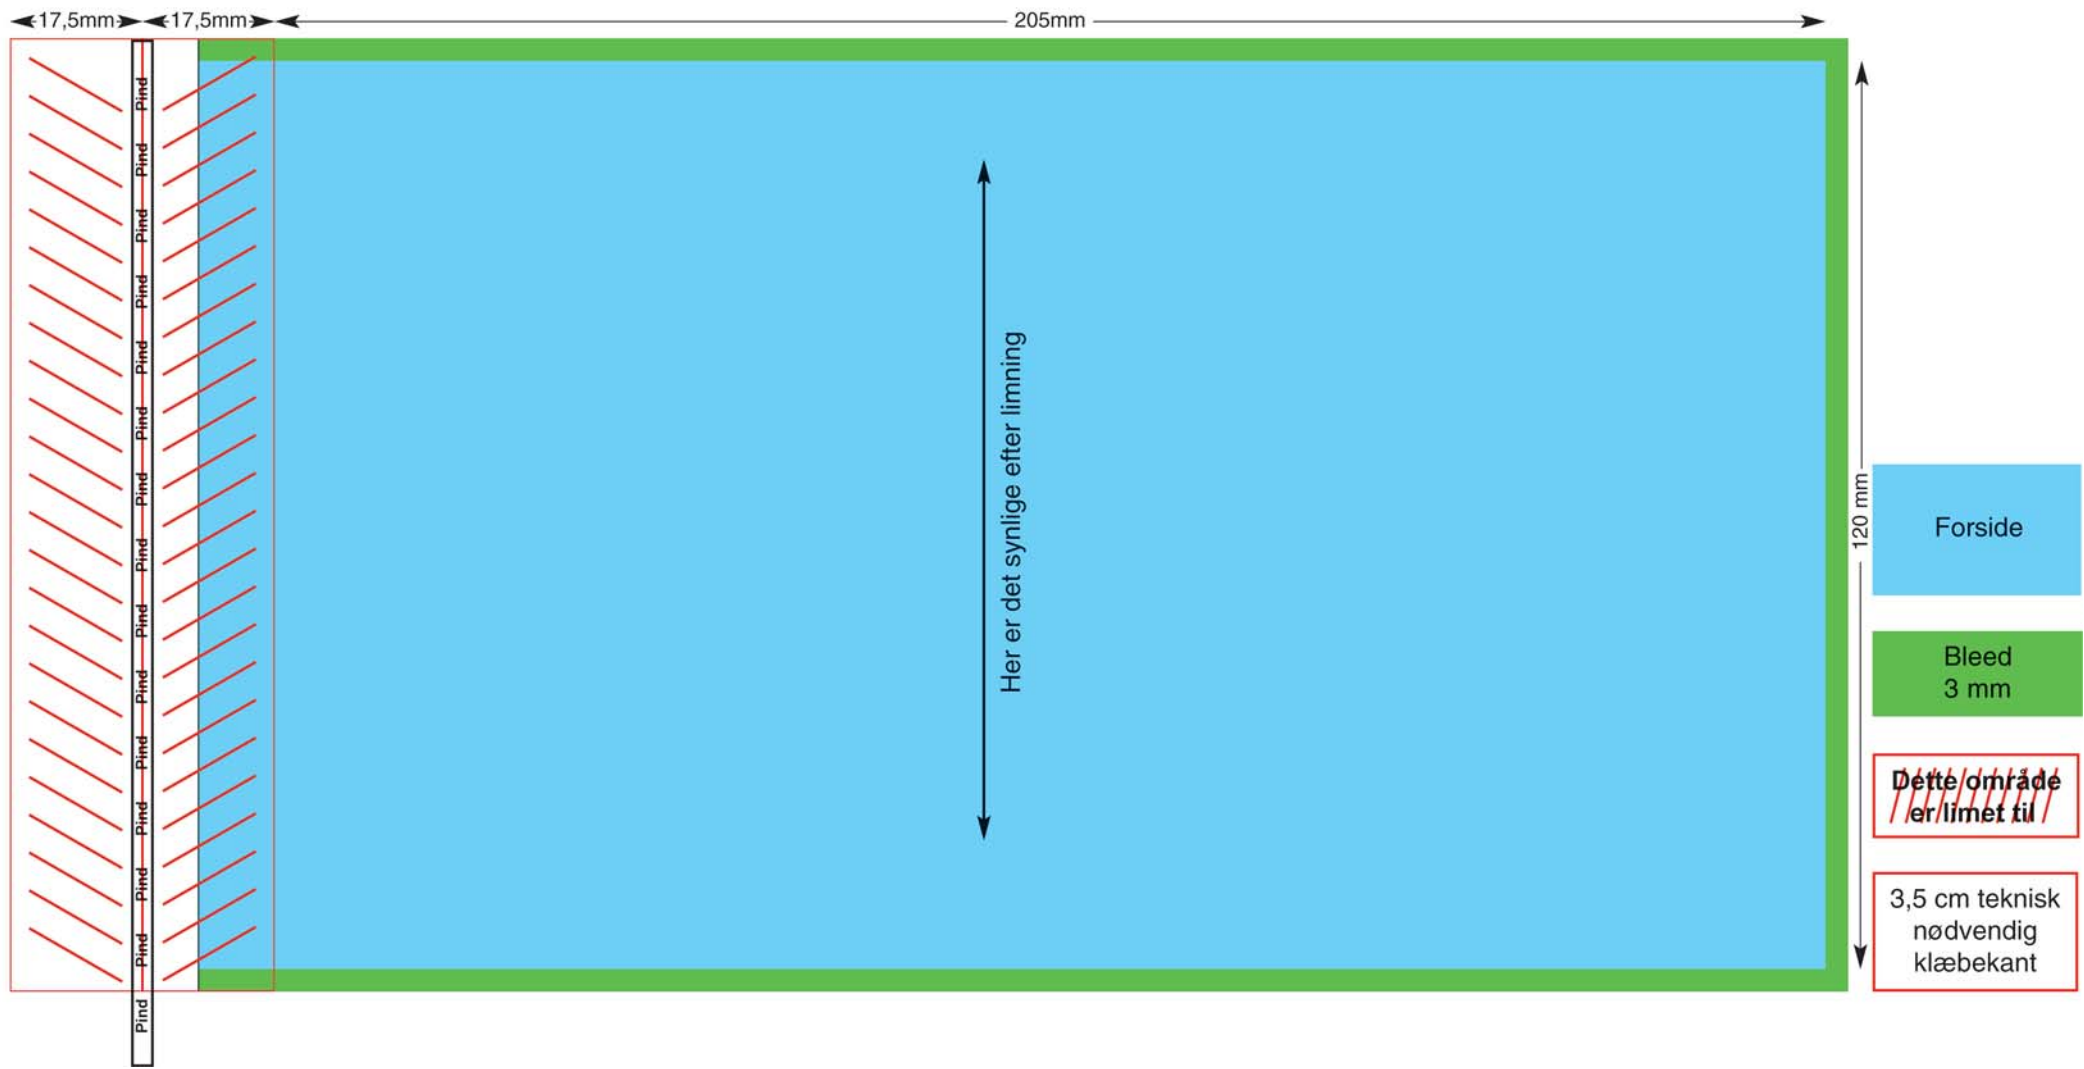

Skrifttyper:

Konverteres til vektor

Foretrukken billedopløsning:

300 dpi
Ensfarver foretrækkes
Vektor eller mindst 1.200 dpi

Foretrukken farvetilstand:

CMYK, Pantone

Papirflag 12x24 cm + 40cm pind

Bagside

Foretrukken billedopløsning:

300 dpi
Ensfarver foretrækkes
Vektor eller mindst 1.200 dpi

Foretrukken farvetilstand:

CMYK, Pantone